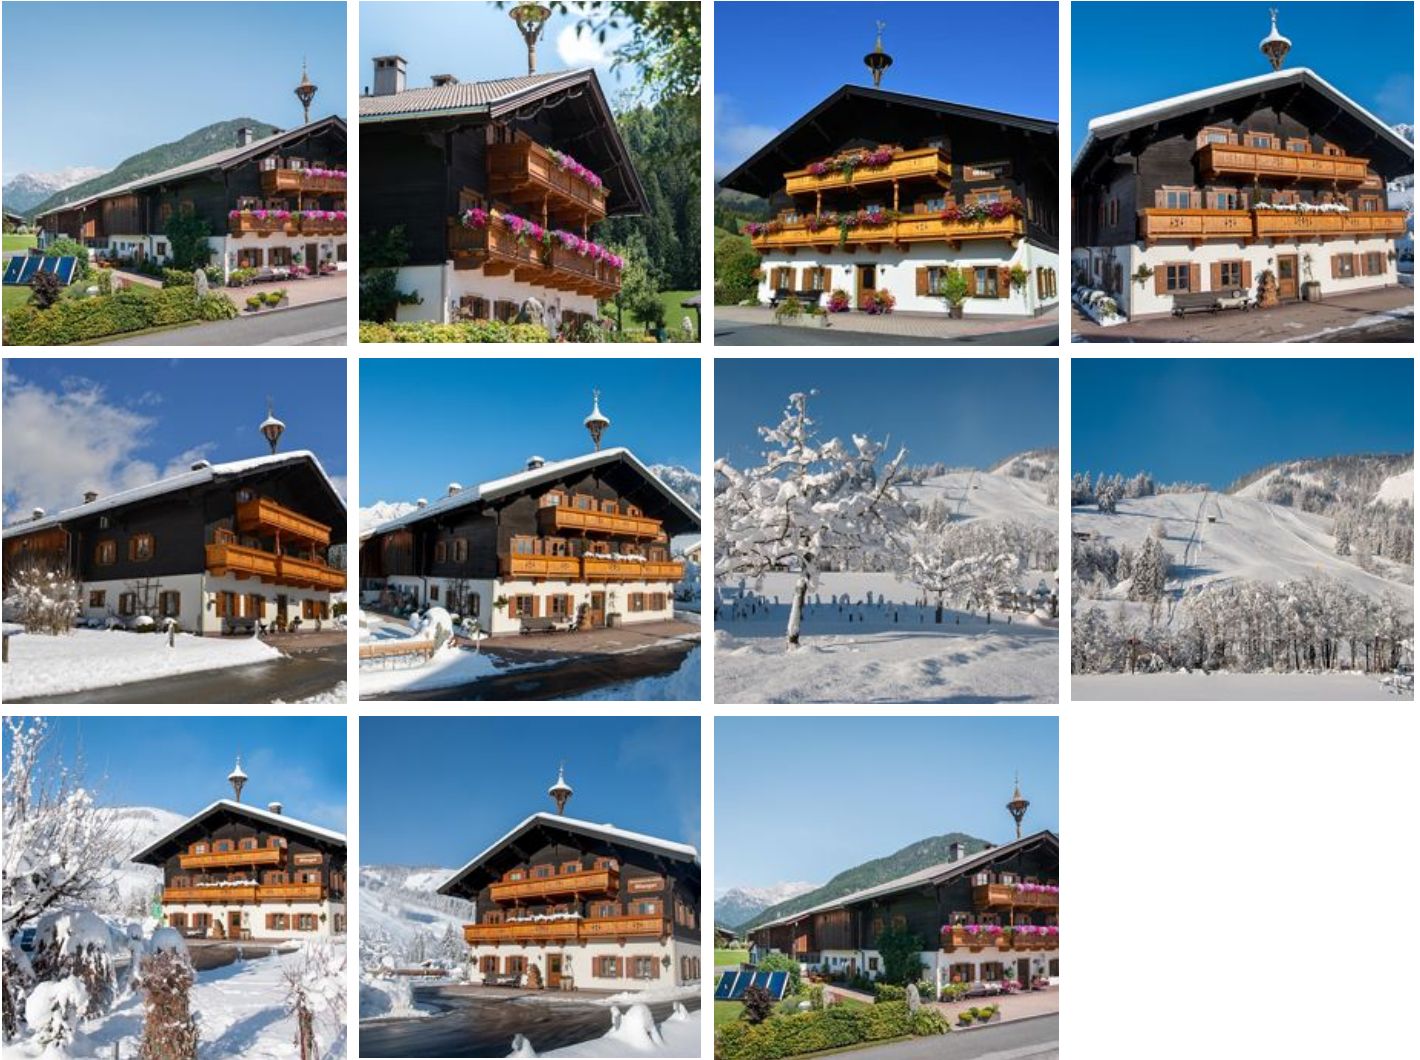

# Das Glaagut - Familie Hain

## Boerderij in Hochfilzen

Ein Hof, ganz für sich alleine!

Das Glaagut wurde erstmals 1377 urkundlich erwähnt, die Geschichte des Hauses reicht aber mit großer Wahrscheinlichkeit bis zum Ende des 12. Jahrhunderts zurück. Die Grundmauern meterdick - aus purem Stein und jahrhundertealtes Holz, nach dem Mond geschlagen, sind der Mantel, welcher dem Haus seinen unvergleichlichen Charme gibt. Innen warten helles Holz, viel Licht und große Räume auf die Gäste. In den letzten Jahren wurde das Haus behutsam renoviert, ohne ihm seinen Charakter zu nehmen. In den Obergeschossen befinden sich die Schlafstuben, im Erdgeschoss die Stube, die "Kuchi". Alles Neue wurde dezent und handwerklich gekonnt eingebaut - unaufdringlich und doch sichtbar. Wo es möglich war, wurde die alte Substanz erhalten und liebevoll renoviert, hochwertige Möbel verschmelzen mit hübschen Details und ergeben ein harmonisches Miteinander.