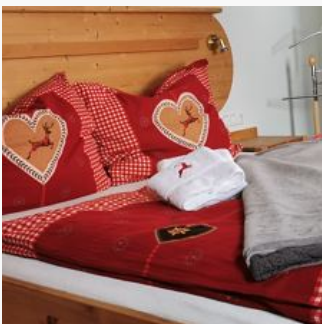

Apartment for two persons - Steinberg

Gemütliches ca. 40m² großes Apartment für bis zu 3 Personen im obersten Stockwerk des Hauses. Hier verfügen Sie über einen Vorraum, Südbalkon mit Gartenmöbeln, 1 Schlafzimmer mit DU/WC und Fön, ein ...

1-2 Personen · 1 Slaapkamer · 39 m²

ab
€ 130,00

per appartement op 09.02.2025

NAAR HET AANBOD