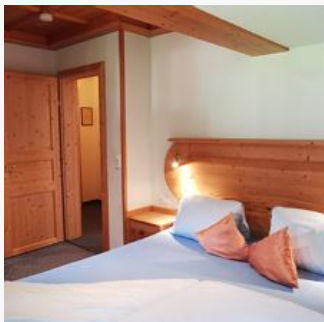

Apartment for two persons - Steinberg

1-2 Personen · 1 Slaapkamer · 39 m²

Gemütliches 39m² Appartement in sanftem Blau gehalten für bis zu 3 Personen im obersten Stockwerk des Hauses, Vorraum, Südbalkon mit Gartenmöbeln, 1 Schlafzimmer mit DU/WC und Fön, ein 2. WC in der W...

ab
€ 95,00

per appartement op 28.11.2022

NAAR HET AANBOD