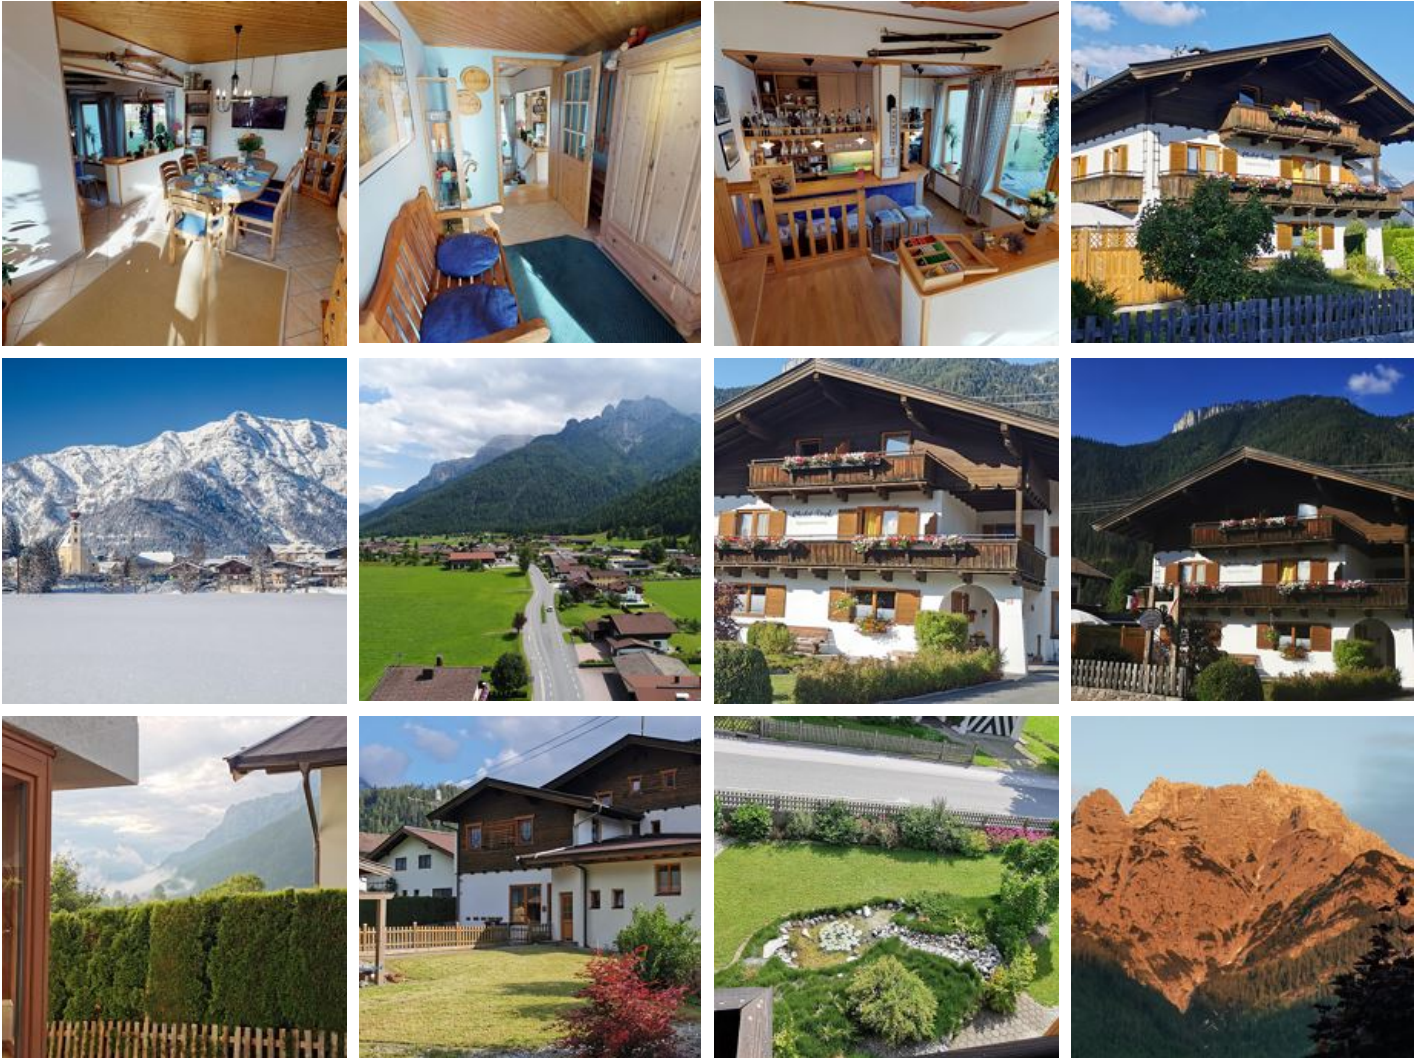

## Vakantiewoning in Waidring

Herzlich willkommen im Chalet Tirol in Waidring im Pillerseetal.

Chalet Tirol - Ihr Erholungsurlaub in den Alpen.

Umgeben von den Loferer Bergen und der Sonnwendkette am Fuße der Steinplatte liegt fast im Ortszentrum von Waidring unser Chalet Tirol.

Jedes Appartement verfügt über privaten Balkon sowie einen Parkplatz.

Genießen Sie Ihr Frühstück in unserem wunderschönen Frühstücksraum.

Lassen Sie den Tag in unserem großen Garten ausklingen und genießen Sie den prachtvollen Bergblick.

Kinder sind bei uns herzlich willkommen.

In unserer Hausbar bieten wir verschiedene Getränke an.

Erleben Sie einen Urlaub der ganz besonderen Art bei uns im schönen Pillerseetal.

Ihre Gastgeber

Anja und Uwe Wallmichrath

Meer - afstand (m): 600 · Stadsrand · Direct aan de loipe · Weidegebied · Rustige ligging · Centrale ligging · Direct aan het fietspad

Tourismusverband PillerseeTal  
Dorfplatz 1  
6391 Fieberbrunn  
AUSTRIA