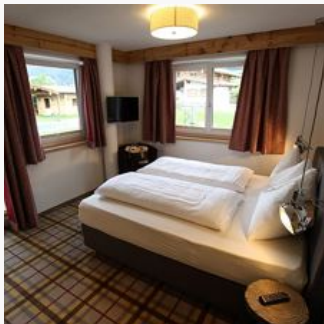

Boutique Lodge

Hotel in Fieberbrunn

Die Boutique Lodge ist ein exklusives und stylisches Bed&Breakfast in Fieberbrunn, unweit des Pillersees in Kitzbühel-Nähe. Abseits aller Durchzugsstraßen liegt es inmitten eines riesengroßen Gartens am Hügel exakt zwischen dem Dorf und dem Einstieg ins Ski- bzw. Wanderparadies Fieberbrunn. Von der großen Sonnenterrasse hat man einen sensationellen Blick auf die Kitzbüheler Bergwelt und den Wildseeloder. Hier ist ein guter Platz zum Wohlfühlen.

Double room, shower, toilet - 101-109, 112

Boxspringbett für 2 Personen, allergikerfreundliche Polster und Decken,
Tisch mit Stühlen, Badezimmer mit Dusche/WC sowie Bademäntel und
Föhn, Balkon (West), Safe, gratis W-Lan, Kabel-TV; 23 m²

ab

€ 50,00

per persoon op 04.10.2022

NAAR HET AANBOD

2 Personen · 1 Slaapkamer · 20 m²

Double room, shower, toilet

Boxspringbett für 2 Personen, allergikerfreundliche Polster und Decken,
Schlafcouch, Tisch mit Stühlen, Badezimmer mit Dusche/WC sowie
Bademäntel und Föhn, Balkon (Ost), Safe, gratis W-Lan, Kabel-TV;...

ab
€ 37,50

per persoon op 04.10.2022

NAAR HET AANBOD

Studio, douche, WC

1-4 Personen · 2 Slaapkamer · 77 m²

Unsere Familiensuite schmückt sich mit viel Altholz und dem ocker-bordeauxfärbig, karierten Teppich und bringt somit eine wohlige Wärme zum Ausdruck. Die 2-Zimmersuite ist durch eine Zwischentür getre...