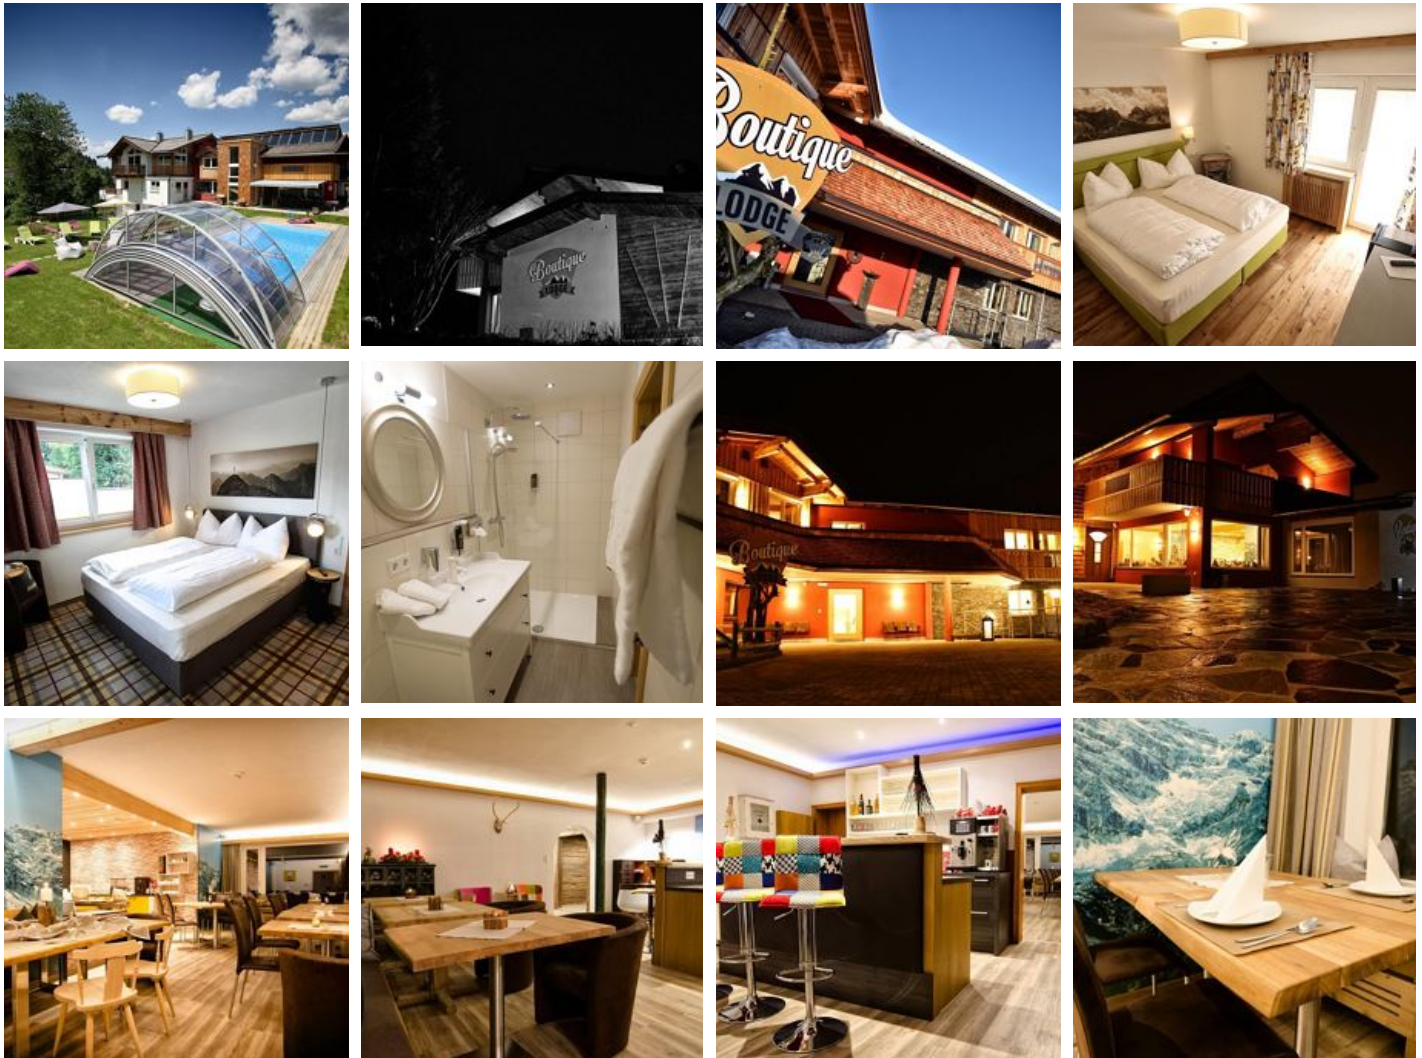

Boutique Lodge

Hotel in Fieberbrunn

90 %

100 Beoordelingen

Lindauweg 24 · A-6391 Fieberbrunn · info@boutiquelodge.at
Meer informatie op <https://www.boutiquelodge.at>

Tourismusverband PillerseeTal
Dorfplatz 1
6391 Fieberbrunn
AUSTRIA

Boutique Lodge

Hotel in Fieberbrunn

Die Boutique Lodge ist ein exklusives und stylisches Bed&Breakfast in Fieberbrunn, unweit des Pillersees in Kitzbühel-Nähe. Abseits aller Durchzugsstraßen liegt es inmitten eines riesengroßen Gartens am Hügel exakt zwischen dem Dorf und dem Einstieg ins Ski- bzw. Wanderparadies Fieberbrunn. Von der großen Sonnenterrasse hat man einen sensationellen Blick auf die Kitzbüheler Bergwelt und den Wildseeloder. Hier ist ein guter Platz zum Wohlfühlen.

Ob Sommer oder Winter - ihre Lage prädestiniert die Boutique Lodge geradezu für sportliche Aktivitäten und unvergessliche Naturerlebnisse. Und mit einer kleinen Wellness-Oase, einem großen beheizten Außenpool im Sommer sowie dem breit gefächerten Massage- und Kosmetikangebot bietet sie auch beste Möglichkeiten zur Entspannung nach einem abwechslungsreichen Tag.

ab

€ 50,00

per persoon op 04.10.2022

NAAR HET AANBOD

2 Personen · 1 Slaapkamer · 20 m²

Double room, shower, toilet

Boxspringbett für 2 Personen, allergikerfreundliche Polster und Decken,
Schlafcouch, Tisch mit Stühlen, Badezimmer mit Dusche/WC sowie
Bademäntel und Föhn, Balkon (Ost), Safe, gratis W-Lan, Kabel-TV;...