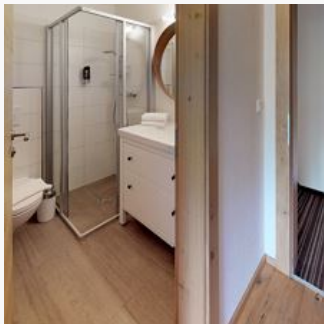

Double room, shower, toilet - 101-109, 112

Boxspringbett für 2 Personen, allergikerfreundliche Polster und Decken,
Tisch mit Stühlen, Badezimmer mit Dusche/WC sowie Bademäntel und
Föhn, Balkon (West), Safe, gratis W-Lan, Kabel-TV; 23 m²

ab

€ 50,00

per persoon op 04.10.2022

NAAR HET AANBOD

2 Personen · 1 Slaapkamer · 20 m²

Double room, shower, toilet

Boxspringbett für 2 Personen, allergikerfreundliche Polster und Decken,
Schlafcouch, Tisch mit Stühlen, Badezimmer mit Dusche/WC sowie
Bademäntel und Föhn, Balkon (Ost), Safe, gratis W-Lan, Kabel-TV;...