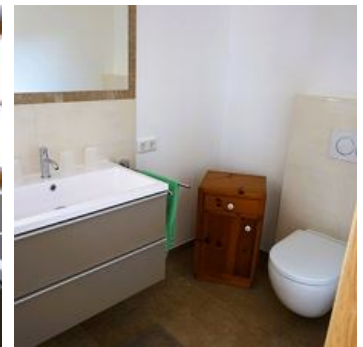

Beim Wagner

Vakantiewoning in Waidring

Das Haus „Beim Wagner“ erbaut im Jahr 2016 befindet sich direkt im Ortskern von Waidring in ruhiger und sonniger Lage.

Die Ferienwohnungen verfügen über einen unverbauten Panoramablick direkt auf die Steinplatte und die Loferer-Steinberge und eine individuelle, moderne und gemütliche Ausstattung im alpenländischen Stil.

Sehr kurze Wege zur Bäckerei, Pizzeria, Sportgeschäft, Restaurants, Talstation der Bergbahn und zum Supermarkt ermöglichen es Ihnen Ihr Auto stehen zu lassen.

Bitte beachten Sie, dass in unserem Haus keine Haustiere erlaubt sind.

Weidegebiet · Direct aan de skibus/bushalte · Centrale ligging

Tourismusverband PillerseeTal
Dorfplatz 1
6391 Fieberbrunn
AUSTRIA

Tel. +43 5354 56304
Fax +43 5354 56304 750
info@pillerseetal.at
www.pillerseetal.at

UID-Nr. ATU53749804
Raiffeisenbank Kitzbühel - St. Johann eGen
BLZ: 36263 / BIC: RZTIAT22263
IBAN: AT38 3626 3000 0422 1834