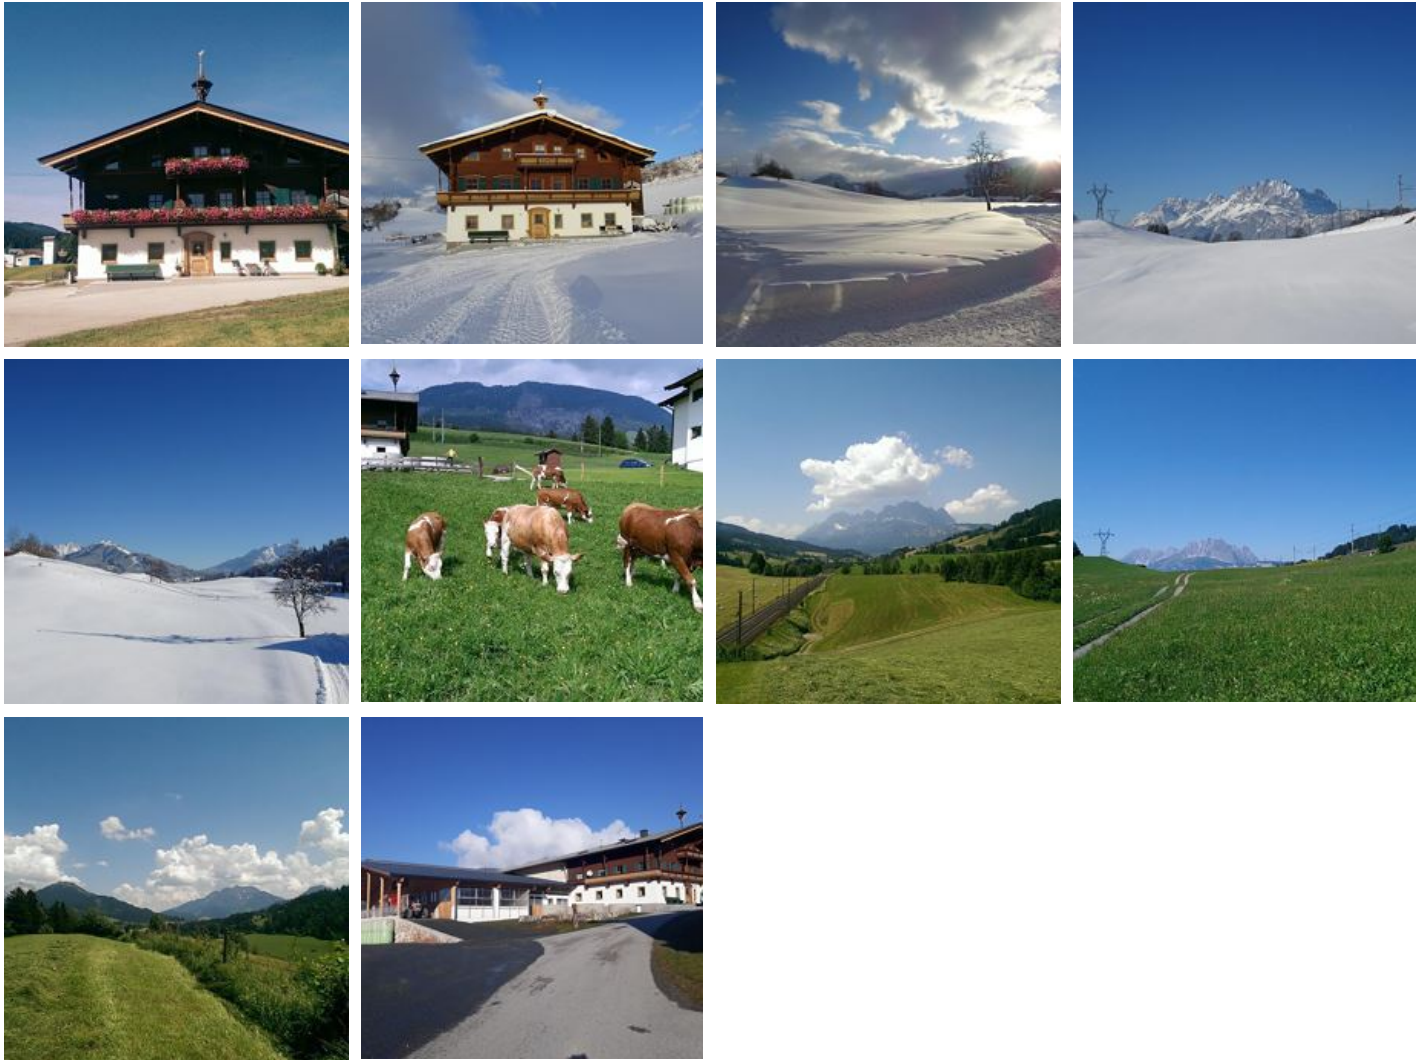

Bauernhof Außergrub

Boerderij in Fieberbrunn

Grub 2 · A-6391 Fieberbrunn · salvenmoser92@gmail.com · 0043 664 3414381

Tourismusverband PillerseeTal
Dorfplatz 1
6391 Fieberbrunn
AUSTRIA

Tel. +43 5354 56304
Fax +43 5354 56304 750
info@pillerseetal.at
www.pillerseetal.at

UID-Nr. ATU53749804
Raiffeisenbank Kitzbühel - St. Johann eGen
BLZ: 36263 / BIC: RZTIAT22263
IBAN: AT38 3626 3000 0422 1834

Bauernhof Außergrub

Boerderij in Fieberbrunn

Gemütlicher Bauernhof in sonniger Lage am Ortsrand von Fieberbrunn, 10 Fahrminuten vom Skigebiet Saalbach-Hinterglemm-Leogang-Fieberbrunn entfernt. Rad- und Wanderweg direkt vor der Haustür. Von Oktober bis Mai trifft man unsere Kühe im Stall oder auf der Weide, im Sommer sind sie auf unserer Alm, wo sie auch gerne besucht werden können.