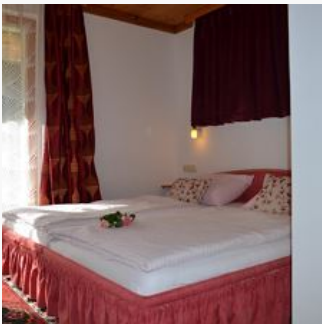

1-5 Personen · 2 Slaapkamer · 65 m²

ab
€ 170,00

per appartement op 28.11.2022

NAAR HET AANBOD

Appartement, douche, WC, niet-roker

Die Wohnung besteht aus einer voll ausgestatteten Wohnküche mit Sitzecke, Geschirrspüler, Kaffeemaschine, Backrohr, 4-Ceramic-Felder Herd, Dunstabzug, Toaster, Mikrowelle, Wasserkocher, Geschirr usw;...

ab
€ 170,00

per appartement op 28.11.2022

NAAR HET AANBOD

1-5 Personen · 2 Slaapkamer · 65 m²

Appartement

Die Wohnung besteht aus einem Wohn- und Schlafraum, Badezimmer mit Waschbecken, Kosmetikspiegel, DU/WC, Küchenzeile und Sitzecke. Die Küchenzeile ist mit Kochgelegenheit, kleinem Kühlschrank, Kaffee...