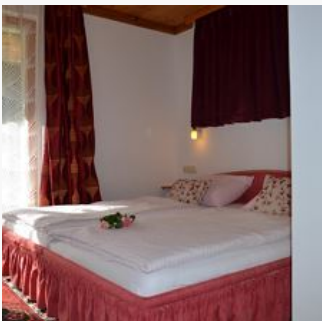

ab
€ 170,00

per appartement op 28.11.2022

NAAR HET AANBOD

1-5 Personen · 2 Slaapkamer · 65 m²

Appartement

Die Wohnung besteht aus einem Wohn- und Schlafraum, Badezimmer mit Waschbecken, Kosmetikspiegel, DU/WC, Küchenzeile und Sitzecke. Die Küchenzeile ist mit Kochgelegenheit, kleinem Kühlschrank, Kaffee...

ab
€ 95,00

per appartement op 28.11.2022

NAAR HET AANBOD

1-2 Personen · 20 m²

Appartement/Fewo, Dusche, WC, Nichtraucher

Nichtraucherwohnung für 1 bis 2 Personen, bestehend aus 1 Wohn- Schlafraum, Küchenzeile und Badezimmer mit DU/WC, Waschbecken und Kosmetikspiegel. Die beiden Räume sind miteinander verbunden, Badezimm...