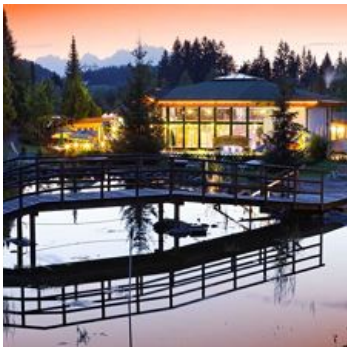

Appartements Tirol Camp ****

Camping in Fieberbrunn

Unsere gemütlichen und komplett ausgestatteten Nichtraucher 4****Appartements & Doppelzimmer liegen direkt am Campingplatz und direkt an den Gondelbahnen mit herrlichem Panoramablick auf die umliegende Bergwelt. Jedes Appartement verfügt über: Vorraum, Wohnschlafraum und separatem, getrennten Schlafraum Extra WC und Dusche Ski und Trockenraum Mikrowelle, Geschirrspüler, Herd/Kochplatten, Kühlschrank, Kaffeemaschine, Toaster Telefon, TV, Radio, Safe, Föhn, W-Lan Die Zimmer und Appartements bieten Platz für 2 bis 6 Personen und sind teilweise mit Balkon/Terrasse ausgestattet. Bettwäsche, Hand- und Küchentücher, bzw. Koch- und Essgeschirr sowie Gläser sind selbstverständlich inkludiert. Unsere Zimmer und Appartements können Sie auch mit Frühstück oder Halbpension buchen und die Benutzung unseres beheizten Panorama-Hallen- und Freibades ist natürlich inclusive. Den Gästen unseres Haus stehen dieselben Einrichtungen wie den Campingurlaubern zur Verfügung.

Direct aan de loipe · Direct aan de skipiste · Stadsrand · Direct aan het fietspad · Rustige ligging · Direct aan de skibus/bushalte · In de buurt van het bos · Aan de wandelweg · Bergachtige ligging · Weidegebied · Speciale baden · Gymnastiekruimte · Aroma stoombad · Kneipp-inrichting · Stoombad · Solarium · Sauna · Rust- /relaxruimte · Ijsgrot · Massage · Biosauna · La Stone Massage · Overdekt zwembad · Schoonheidsbehandeling · Whirlpool · Infraroodcabine · Schoonheidssalon

Geprüfte Familienunterkünfte:

In diesen Quartieren ist für Ihren Familienurlaub an alles gedacht! Vom Kinderbett über Hochstuhl bis hin zum Spielplatz im Garten sind diese Unterkünfte für den Urlaub mit Kind und Kegel ausgestattet.