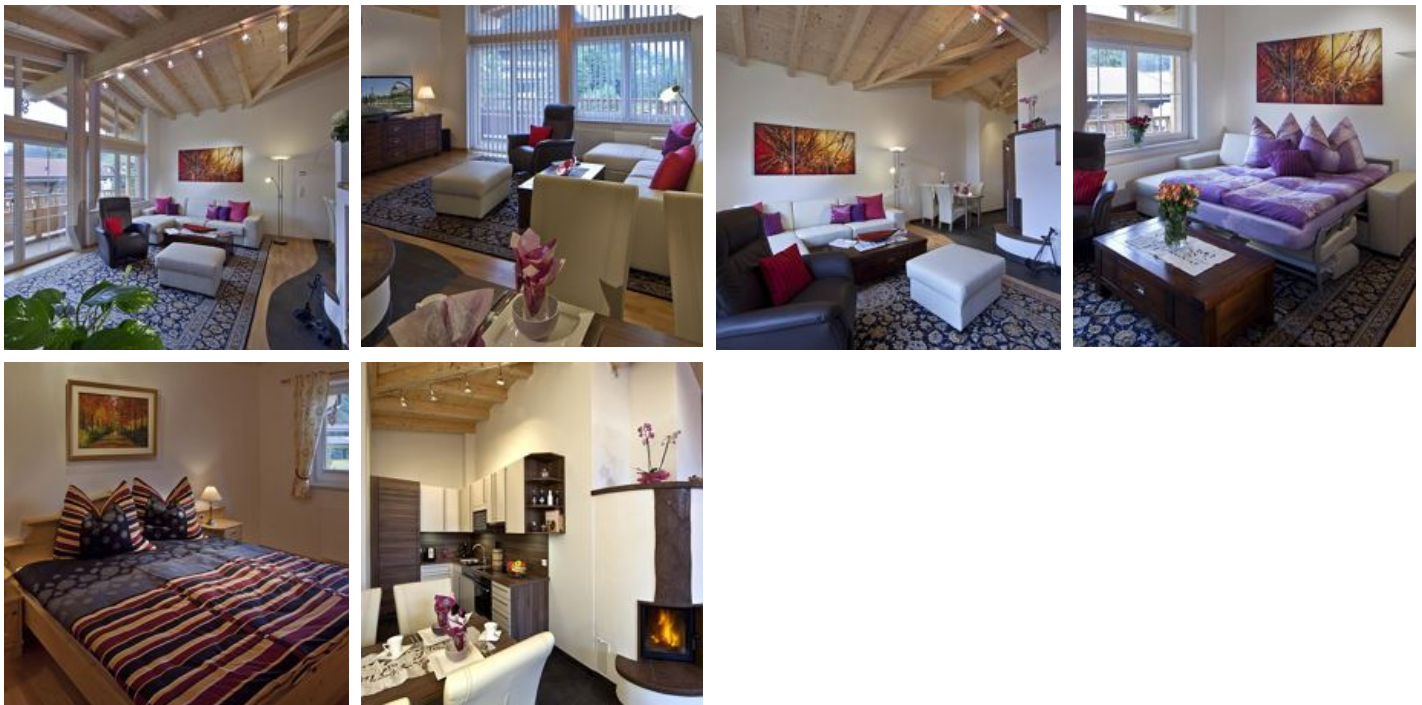

Appartement Linnéa

Vakantiewoning in Fieberbrunn

Dieses gemütliche und luxuriös ausgestattete 65 m² große Appartement mit Sichtdachstuhl liegt im Zentrum von Fieberbrunn im schönen Pillerseetal. Diese Ferienwohnung in den Kitzbüheler Alpen ist der ideale Platz, um den stressigen Alltag beiseite zu lassen und seine Kräfte wieder zu mobilisieren. Die gediegene Einrichtung und der Kachelofen bieten ein exklusives Wohnambiente, ideal, um den Tag bei einem gemütlichen Glas Wein ausklingen zu lassen. Direkt vor dem Haus befindet sich die Bushaltestelle - mit dem Bus sind Sie innerhalb weniger Minuten im Schigebiet. Das Hallenbad mit Saunalandschaft und das Freischwimmbad sind gleich nebenan. Ein versperrbarer Rad- und Schiabstellplatz befindet sich im Erdgeschoss.

Centrale ligging · Direct aan de skibus/bushalte · Direct aan het fietspad

Kamers en appartementen

Huidige aanbiedingen

Apartment for max. 4 persons

1-4 Personen · 1 Slaapkamer · 65 m²

Die gehobene Ausstattung der 65m² Wohnung mit Sichtdachstuhl und Kachelofen bietet alles, was man für einen erholsamen Urlaub braucht. LCD-Fernseher, Geschirrspüler, Kaffeemaschine, DVD-Spieler, Kühls...