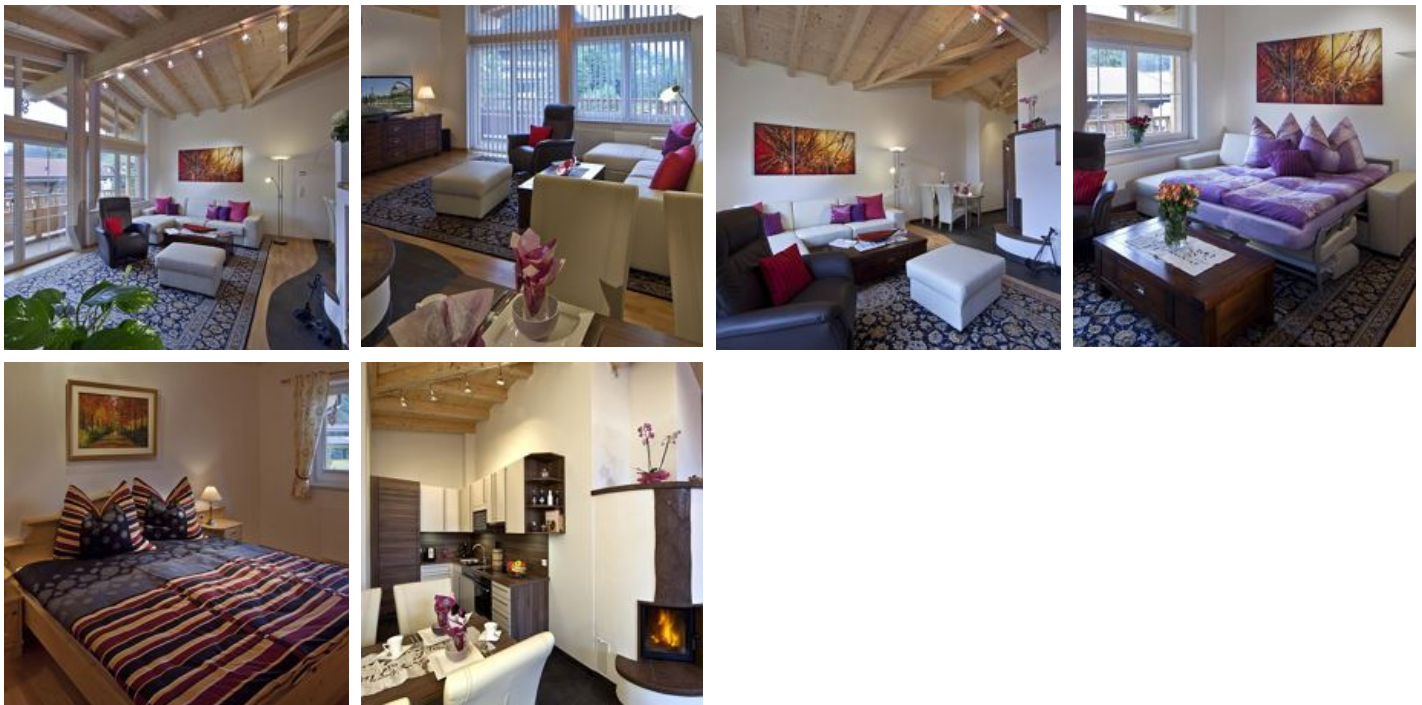

Appartement Linnéa

Vakantiewoning in Fieberbrunn

Dieses gemütliche und luxuriös ausgestattete 65 m² große Appartement mit Sichtdachstuhl liegt im Zentrum von Fieberbrunn im schönen Pillerseetal. Diese Ferienwohnung in den Kitzbüheler Alpen ist der ideale Platz, um den stressigen Alltag beiseite zu lassen und seine Kräfte wieder zu mobilisieren. Die gediegene Einrichtung und der Kachelofen bieten ein exklusives Wohnambiente, ideal, um den Tag bei einem gemütlichen Glas Wein ausklingen zu lassen. Direkt vor dem Haus befindet sich die Bushaltestelle - mit dem Bus sind Sie innerhalb weniger Minuten im Schigebiet. Das Hallenbad mit Saunalandschaft und das Freischwimmbad sind gleich nebenan. Ein versperrbarer Rad- und Schiabstellplatz befindet sich im Erdgeschoss.

Centrale ligging · Direct aan de skibus/bushalte · Direct aan het fietspad

Kamers en appartementen

Huidige aanbiedingen

Apartment for max. 4 persons

Die gehobene Ausstattung der 65m2 Wohnung mit Sichtdachstuhl und Kachelofen bietet alles, was man für einen erholsamen Urlaub braucht. LCD-Fernseher, Geschirrspüler, Kaffeemaschine, DVD-Spieler, Kühls...