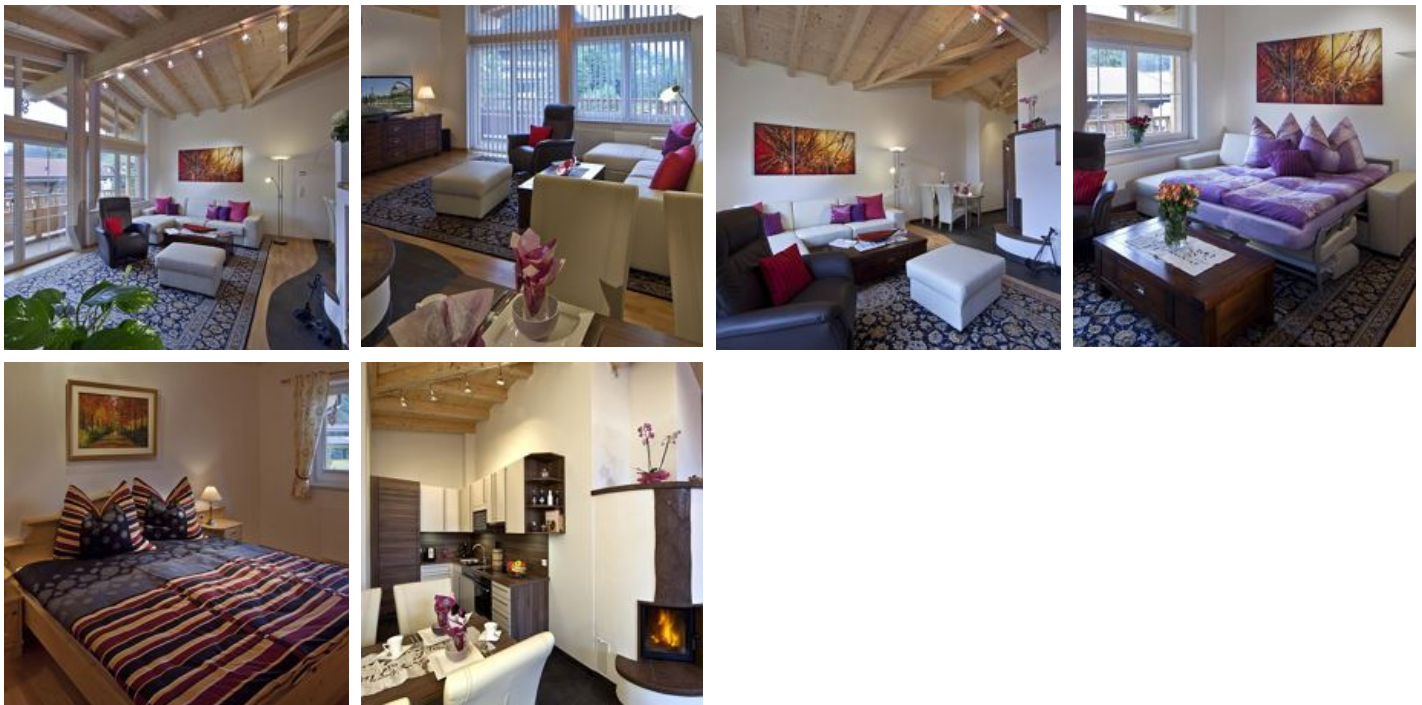

Appartement Linnéa

Vakantiewoning in Fieberbrunn

Dieses gemütliche und luxuriös ausgestattete 65 m² große Appartement mit Sichtdachstuhl liegt im Zentrum von Fieberbrunn im schönen Pillerseetal. Diese Ferienwohnung in den Kitzbüheler Alpen ist der ideale Platz, um den stressigen Alltag beiseite zu lassen und seine Kräfte wieder zu mobilisieren. Die gediegene Einrichtung und der Kachelofen bieten ein exklusives Wohnambiente, ideal, um den Tag bei einem gemütlichen Glas Wein ausklingen zu lassen. Direkt vor dem Haus befindet sich die Bushaltestelle - mit dem Bus sind Sie innerhalb weniger Minuten im Schigebiet. Das Hallenbad mit Saunalandschaft und das Freischwimmbad sind gleich nebenan. Ein versperrbarer Rad- und Schiabstellplatz befindet sich im Erdgeschoss.

Centrale ligging · Direct aan de skibus/bushalte · Direct aan het fietspad