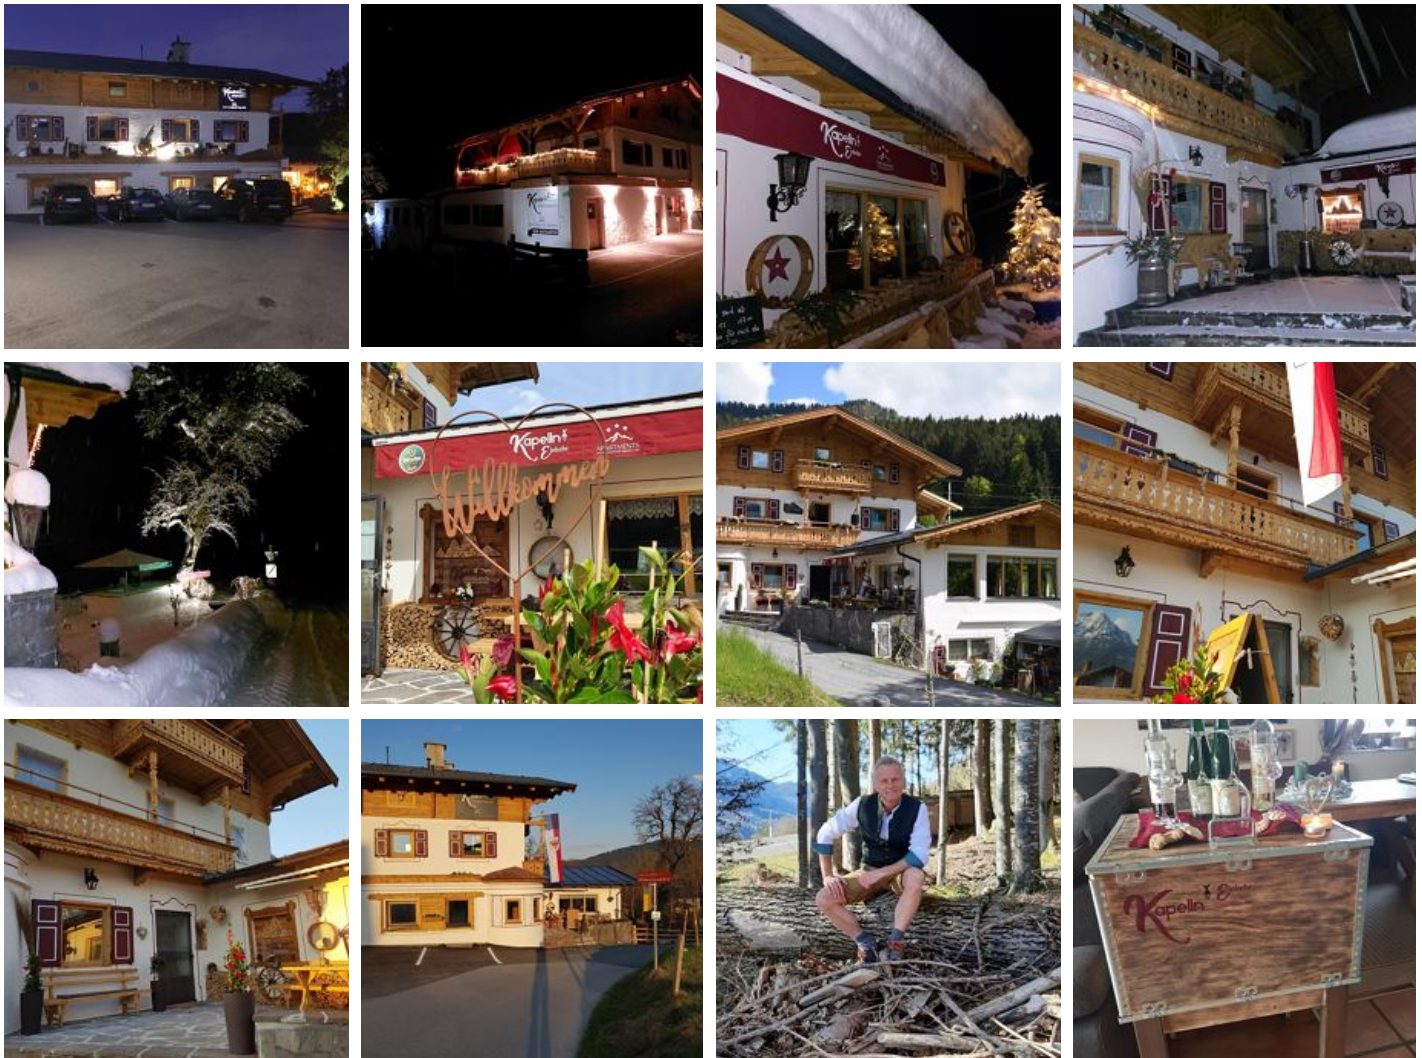

Apartments & Einkehr Kapelln Fieberbrunn

Vakantiewoning in Fieberbrunn

Eingebettet im Herzen des größten Ski-, Bike- und Wandergebietes Österreichs, dem Home of lässig, Skircircus Saalbach Hinterglemm Leogang Fieberbrunn haben wir für euren verdienten Urlaub sechs neue, liebevoll im traditionellen Tiroler Landhausstil eingerichtete Ferien- Apartments neu gestaltet. Kabelfernsehen/ 50 Zoll Flat TV oder die reichlich ausgestattete Küche sowie moderne Bäder mit begehbaren Duschen. Wir wünschen uns für euch einen unvergesslichen Aufenthalt in den Tiroler Bergen. Der ehemalige Gasthof Kapelln ist seit Generationen in Familienbesitz. Die Charakteristik und das Ambiente des Gebäudes spiegelt die Tiroler Bodenständigkeit/Gemütlichkeit und die unvergleichliche Anmutung einer Almhütte wieder und genau das wollen wir euch vermitteln

Frank Hinterholzer

Liebe Gäste...herzlich willkommen im Land- und Apartmenthaus Kapelln. Die Charakteristik und der Charme des Gebäudes spiegeln Tiroler Bodenständigkeit und das unvergleichliche Ambiente einer Almhütte wieder und dies zu erhalten ist unsere Passion. Wir haben für euch in unserem Tiroler Landhaus mit dem Restaurant "Einkehr" sechs nostalgisch moderne Apartments für je bis zu vier Personen errichtet. Gemäß dem Credo "aus Gästen werden Freunde" sind ich und mein Team stets bemüht euch einen unvergesslichen Urlaub in den Tiroler Bergen zu ermöglichen.