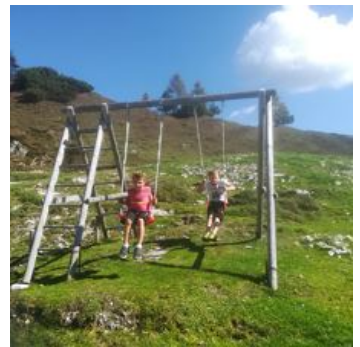

Voor "zelfverzorgers" is er een gezellige volledig uitgeruste gastenkeuken met koelkast, koffiemachine, tv en servies, evenals een uitnodigende living.

Onze boerderij biedt een onvergetelijke gezinservaring met veel ruimte om te spelen en ravotten. Er is een trampoline, een grote speeltuin en een kinderspeelplaats bij het huis beschikbaar. We kijken ook uit naar de hulp van de kleine gasten in de stal (op aanvraag!). Op onze eigen alpen bij de Almbachhütte staat een adembenemend begin van de dag met ontbijt of een stevige tussendoortje niets meer in de weg (op aanvraag mogelijk). Voor onze kleine gasten hebben we ook hier gezorgd voor een waar speelparadijs met speeltuin.

Gelegen direct aan de loipe en de...

Rustige ligging · Aan de wandelweg · In de buurt van het bos · Stadsrand · Weidegebied · Direct aan de loipe

Kamers en appartementen

Huidige aanbiedingen

Tweepersoonskamer, douche, WC