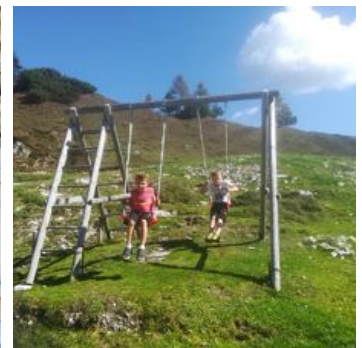

Rustige ligging · Aan de wandelweg · In de buurt van het bos · Stadsrand · Weidegebied · Direct aan de loipe

Tourismusverband PillerseeTal
Dorfplatz 1
6391 Fieberbrunn
AUSTRIA

Tel. +43 5354 56304
Fax +43 5354 56304 750
info@pillerseetal.at
www.pillerseetal.at

UID-Nr. ATU53749804
Raiffeisenbank Kitzbühel - St. Johann eGen
BLZ: 36263 / BIC: RZTIAT22263
IBAN: AT38 3626 3000 0422 1834