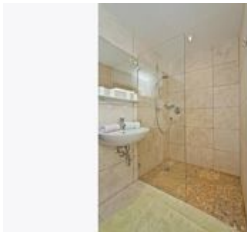

Direct aan het fietspad · Centrale ligging · Weidegebied

Kamers en appartementen

Aktuele aanbiedingen

app/1 slaapkamer/bad, wc

2-5 Personen · 1 slaapkamers

Appartement "Kitzbüheler Horn": 2-Zimmerappartement (1 Schlafzimmer und 1 Wohnzimmer), separate Küche, 2 Balkone, Kabel TV