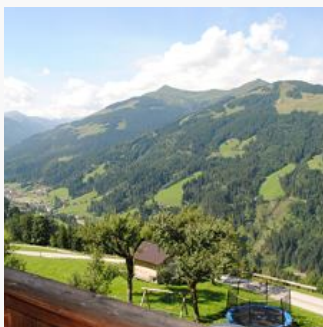

Kamers en appartementen

Huidige aanbiedingen

app/2 slaapkamers/bad, wc

1 slaapkamer met eethoek, hal met keukenblok, douche/wc, 1 slaapkamer voor 2 personen en 1 slaapbank, balkon.

ab
€ 30,00

per persoon op 18.01.2022

[NAAR HET AANBOD](#)

2-5 Personen · 1 Slaapkamer · 48 m²