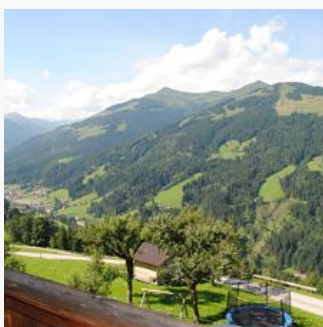

Weidegebied · Direct aan het fietspad · In de buurt van het bos · Vrijstaande ligging · Bergachtige ligging · Rustige ligging

Kamers en appartementen

Huidige aanbiedingen

app/2 slaapkamers/bad, wc

1 slaapkamer met eethoek, hal met keukenblok, douche/wc, 1 slaapkamer voor 2 personen en 1 slaapbank, balkon.

ab
€ 35,00

per persoon op 14.05.2025

[NAAR HET AANBOD](#)

2-5 Personen · 1 Slaapkamer · 48 m²