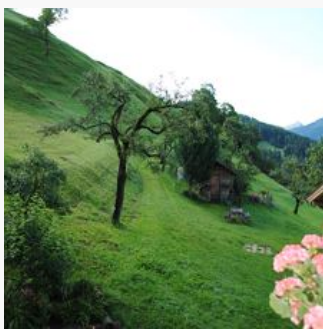

app/1 slaapkamer/bad, wc

De woning heeft een slaapkamer voor 2 personen, een woon-slaapkamer met slaapbank, eethoek en kooknis, douche/wc en balkon.

ab
€ 35,00

per persoon op 14.05.2025

[NAAR HET AANBOD](#)

2-4 Personen · 1 Slaapkamer · 42 m²

Voorwaarden

Inclusief: stroom, water, parkeerplaats

Exclusief: toeristenbelasting, eindschoonmaak

Huisdieren op aanvraag: € 5,- per dag

Ferienregion Hohe Salve
6300 Wörgl, Innsbrucker Str. 1
AUSTRIA

Telefon: +43 57507 7000
Fax: +43 57507 7020
info@hohe-salve.com
www.hohe-salve.com

UID: ATU44549501
Gerichtsstand: Bezirksgericht Kufstein
Raiffeisenbank Wörgl
IBAN: AT64 3635 8000 0068 9315 / BIC: RZTIAT22358