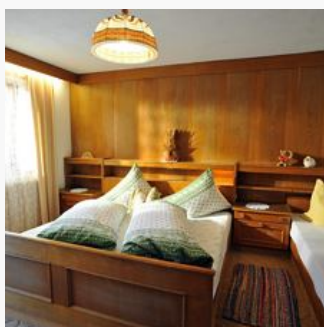

Rustige ligging

Kamers en appartementen

Huidige aanbiedingen

1 slaapkamer/woon-slaapkamer/douche of b

2-5 Personen · 1 Slaapkamer

Gezellig appartement voor 2 - 5 personen. Al tijdens het ontbijt kunt u genieten van het uitzicht op de Hohe Salve, de Kitzbüheler Alpen en de Wilde Kaiser. In onze 55 m² grote vakantiewoning, bestaan...