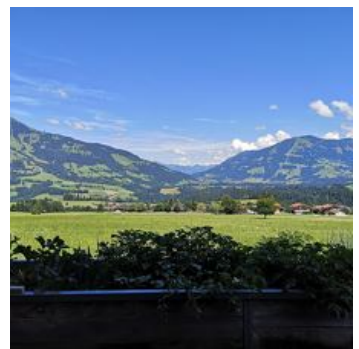

# Rieserhof

## Boerderij in Hopfgarten im Brixental

Het appartement bevindt zich in de bioboerderij "Rieser" midden in het Penningdorpje, een rustig dorpje bestaand uit boerderijen, een paar eengezinswoningen en een kleine kapel. Het ca. 40 m<sup>2</sup> grote appartement heeft een terras met vrij uitzicht op de Hohe Salve, ideaal om bij te komen en te genieten. Een eigen entree naar het enige appartement in het huis biedt veel privacy.

In de zomer biedt de regio voor sportliefhebbers veel mogelijkheden, wandel- en fietswegen lopen bijvoorbeeld direct aan ons huis voorbij. Bij ons kunt u in de lange afstandswegen "KAT Walk" en "KAT Bike" instappen.

In de winter zorgt het op slechts 5 km afstand liggende skigebied "SkiWelt Wilder Kaiser – Brixental" voor veel enthousiasme bij alle skifans. Maar ook de op 500 m afstand liggende langlaufloipe en de natuurrodelbaan Haagalm, op 4 km, bieden veel winterplezier.