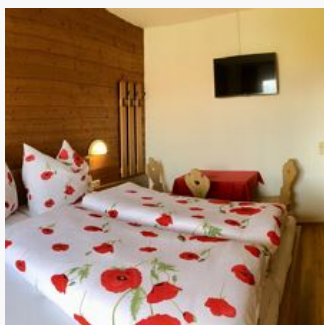

Familiekamer, douche of bad, WC, 2 slaapkamers

Familiekamer met 2 twee-persoonsbedden, 2 slaapkamers, alle kamers
met balkon of toegang tot het terras.

ab
€ 55,00

per persoon op 03.10.2022

NAAR HET AANBOD

2-4 Personen · 2 Slaapkamer · 25 m²