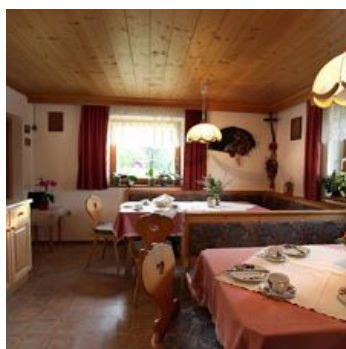

Direct aan de loipe · Weidegebied · In de buurt van het bos · Rustige ligging · Stadsrand

Kamers en appartementen

Huidige aanbiedingen

tweepersoonskamer douche, WC

1-2 Personen · 1 Slaapkamer

ab
€ 22,00

per persoon op 24.05.2025