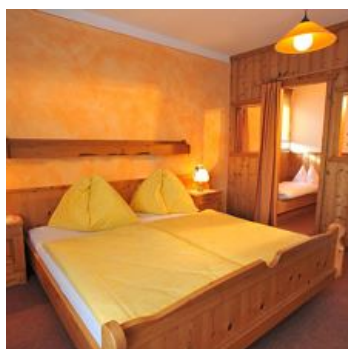

Pension Blick ins Inntal

Gasthof in Angerberg

Gezellig, kindvriendelijk huis met 25 bedden in Angerberg. We voeren ons bedrijf als familiebedrijf. Door de gunstige geografische ligging is ons huis het ideale startpunt voor ontelbare wandelmogelijkheden en allerlei daguitstapjes. Ook fietsers zijn bij ons van harte welkom. Voor onze kleine gasten bieden we een ruim aangelegde speelweide. Ook hebben we een mooi zonneterras en genoeg parkeerplaats.

Kamers en appartementen

Huidige aanbiedingen

tweepersoonskamer douche

1-2 Personen · 1 Slaapkamer

ab
€ 55,00

per persoon op 18.04.2026

[NAAR HET AANBOD](#)

tweepersoonskamer douche, WC