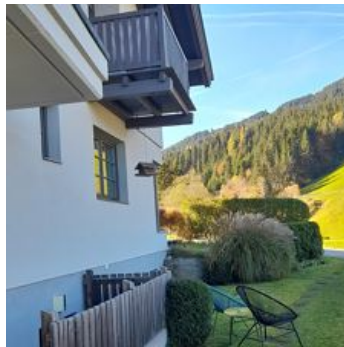

Lilly Fein

Vakantiewoning in Hopfgarten im Brixental

Appartement "Lilly Fein" vindt u in het wandel- en recreatieparadijs Kelchsau midden in de regio Hohe Salve. Het kleine dorpje ligt in een idyllisch zijdal waar de ongerepte natuur, authentieke boerderijen en eenzame bergtoppen op u wachten.

Het appartement ligt heel landelijk in het souterrain van een twee-onder-een-kap huis en heeft een eigen entree bij de direct naast het huis liggende parkeerplaats.

"Lilly Fein" is liefdevol ingericht, heeft een vrijwel nieuwe, compleet ingerichte keuken en heeft een kachel met ruitjes voor romantische uurtjes.

Idyllisch gelegen en licht appartement in het souterrain, 40 m². Eigen entree, stuk tuin en parkeerplaats. Woon- en slaapkamer met keuken en badkamer. Inrichting: tweepersoonsbed, tv, kachel, compl...