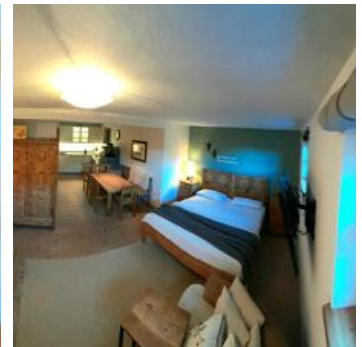

Het appartement ligt heel landelijk in het souterrain van een twee-onder-een-kap huis en heeft een eigen entree bij de direct naast het huis liggende parkeerplaats.

"Lilly Fein" is liefdevol ingericht, heeft een vrijwel nieuwe, compleet ingerichte keuken en heeft een kachel met ruitjes voor romantische uurtjes.

Idyllisch gelegen en licht appartement in het souterrain, 40 m². Eigen entree, stuk tuin en parkeerplaats. Woon- en slaapkamer met keuken en badkamer. Inrichting: tweepersoonsbed, tv, kachel, compl...