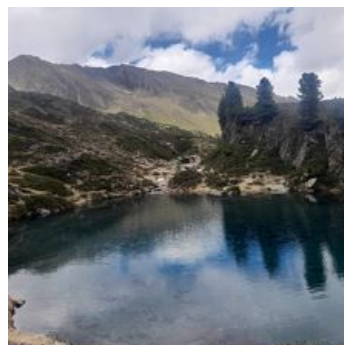

Lilly Fein

Vakantiewoning in Hopfgarten im Brixental

Appartement "Lilly Fein" vindt u in het wandel- en recreatieparadijs Kelchsau midden in de regio Hohe Salve. Het kleine dorpje ligt in een idyllisch zijdal waar de ongerepte natuur, authentieke boerderijen en eenzame bergtoppen op u wachten.

Het appartement ligt heel landelijk in het souterrain van een twee-onder-een-kap huis en heeft een eigen entree bij de direct naast het huis liggende parkeerplaats.

"Lilly Fein" is liefdevol ingericht, heeft een vrijwel nieuwe, compleet ingerichte keuken en heeft een kachel met ruitjes voor romantische uurtjes.