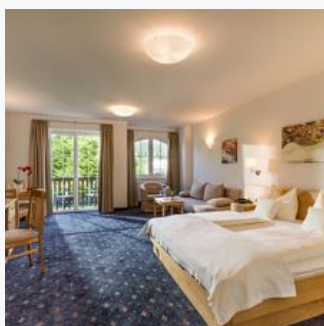

Kamers en appartementen

Huidige aanbiedingen

tweepersoonskamer douche, bad, WC

1-2 Personen · 1 Slaapkamer · 38 m²

Comfort - twee-persoonskamer (ca. 38 m²) Bestaand uit woon-/slaapkamer, badkamer met douche, separate wc, balkon, kabel-tv, telefoon, safe ... Kinderkorting tot 50%.