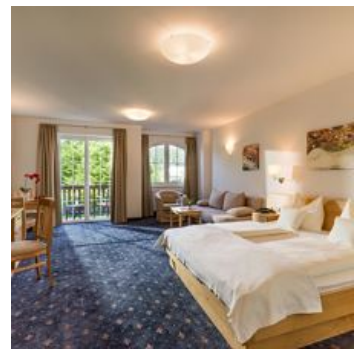

Landhaus Margarethe ****

Hotel in Hopfgarten im Brixental

Direct naast het dalstation van de nieuwe gondelbaan in Hopfgarten, biedt ons huis direct toegang tot het grootste aaneengesloten skigebied van Oostenrijk. En na een sportieve dag kunt u ontspannen in onze sauna-afdeling. Inrichting: onbijtruimte, lobby met boekenkast, personenlift, sauna-afdeling met solarium, fitnessruimte, parkeergarage, zonneterras, kinderspeelkamer. Elke kamer heeft internetaansluiting en wifi in de lobby.

Stadsrand · Centrale ligging · Bergachtige ligging · In de buurt van het bos · Aan de wandelweg · Direct aan de skipiste · Rust- /relaxruimte · Solarium · Gymnastiekruimte · Sauna · Sauna / Stoombad

Ferienregion Hohe Salve
6300 Wörgl, Innsbrucker Str. 1
AUSTRIA

Telefon: +43 57507 7000
Fax: +43 57507 7020
info@hohe-salve.com
www.hohe-salve.com

UID: ATU44549501
Gerichtsstand: Bezirksgericht Kufstein
Raiffeisenbank Wörgl
IBAN: AT64 3635 8000 0068 9315 / BIC: RZTIAT22358