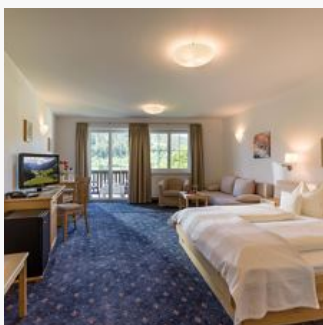

familiekamer douche of bad, WC

1-4 Personen · 2 Slaapkamer · 55 m²

Familiekamer (ca. 55 m²) bestaand uit 2 slaapkamers, badkamer met bad, separate wc, balkon, 2x kabel-tv, telefoon, safe ... Kinderkorting tot 30%.

ab
€ 64,00

per persoon op 18.05.2024

NAAR HET AANBOD