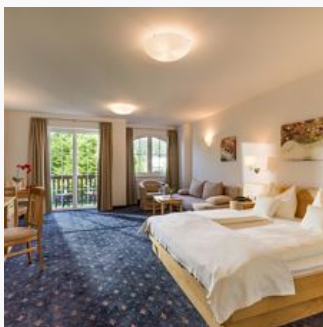

Kamers en appartementen

Huidige aanbiedingen

tweepersoonskamer douche, bad, WC

1-2 Personen · 1 Slaapkamer · 38 m²

Comfort - twee-persoonskamer (ca. 38 m²) Bestaand uit woon-/slaapkamer, badkamer met douche, separate wc, balkon, kabel-tv, telefoon, safe ... Kinderkorting tot 50%.