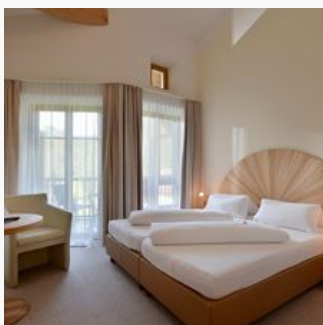

### Appartement, douche, WC, 2 slaapkamers

1-2 Personen

Gezellige & lichte kamer, individueel in tiroolse stijl met hout en warme kleuren ingericht - zoals al onze kamers biedt de kamer douche/wc, flat-screen tv, internet en balkon plus een gezellige zitho...

### Tweepersoonskamer, douche, WC, balkon

1-2 Personen · 15 m<sup>2</sup>

Lichte scheerwollenl-tapijten warmen de voeten en op maat gemaakte echt houten meubels uit tiroolse eik zorgen voor een gezellige sfeer. De hoge plafonds leiden de blik direct naar boven en de grote d...

### Tweepersoonskamer, douche, WC, balkon

De gemoedelijkheid van de Schneerosental-kamer, samen met veel ruimte. Deze grote kamer biedt veel ruimte - met mooie zithoek en scheerwollen-tapijten, natuurlijke materialen en de wandverwarming die ...

### Appartement, toilet en bad/douche gescheiden, balkon

Gezellige & grote, lichte vakantiewoning in tiroolse stijl ingericht met hout en warme kleuren. Twee slaapkamers (tweepersoonsbed & twee enkele bedden) en een grote woon- & eetkamer met kleine keukenh...