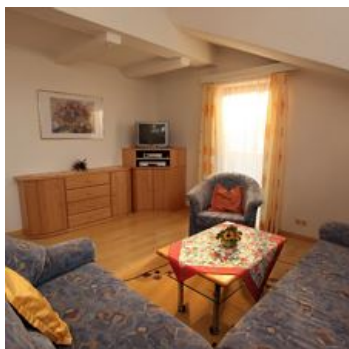

In de buurt van het bos

Kamers en appartementen

Huidige aanbiedingen

app/3 slaapkamers/bad, wc

3 kamer appartement met balkon

2-5 Personen · 1 Slaapkamer · 90 m²

Haus Fill

Vakantiewoning in Kirchbichl