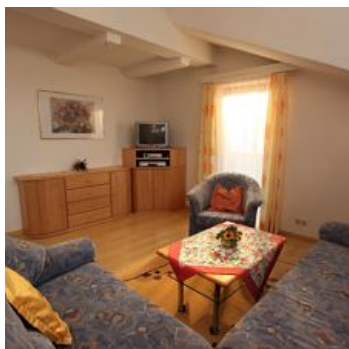

In de buurt van het bos

Kamers en appartementen

Huidige aanbiedingen

app/3 slaapkamers/bad, wc

3 kamer appartement met balkon

2-5 Personen · 1 Slaapkamer · 90 m²

Haus Fill

Vakantiewoning in Kirchbichl