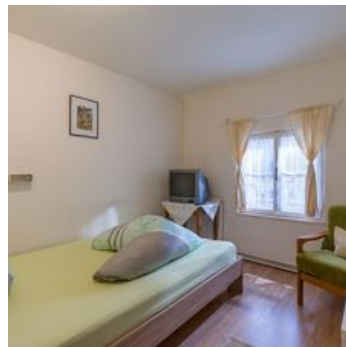

Centrale ligging · In de buurt van het bos · Direct aan de skibus/bushalte