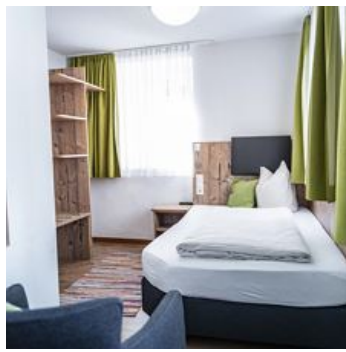

Centrale ligging

Kamers en appartementen

Huidige aanbiedingen

twin douche, WC

1-2 Personen · 1 Slaapkamer · 16 m²

Gezellige kamer met 2 eenpersoonsbedden met douche en tv.
Twee-persoonskamer kan ook als 1-persoonskamer geboekt worden.
Toeslag EURO 7.--.

ab
€ 65,00

per persoon op 27.04.2025

[NAAR HET AANBOD](#)

hotelappartement douche, WC

Leuk appartement met twee-persoons slaapbank, keukenblok met elektrische kookplaat, servies en beddengoed! De aangegeven prijs is zonder verzorging. We maken ook graag een aanbod voor u inclusief ontb...

ab
€ 65,00

per persoon op 27.04.2025

NAAR HET AANBOD

2-4 Personen · 1 Slaapkamer · 30 m²

hotelappartement douche, bad

Leuk appartement, o.a. ingericht met een twee-persoons slaapbank, beddengoed aanwezig. Geen keuken! Kinderkorting: 3 - 5 jaar 50 %, 6 - 12 jaar 30 %