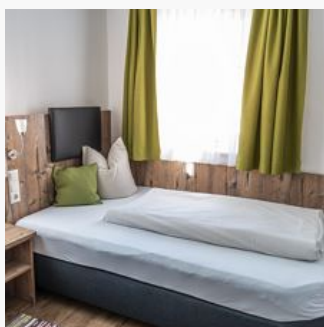

Centrale ligging

Kamers en appartementen

Huidige aanbiedingen

twin douche, WC

1-2 Personen · 1 Slaapkamer · 16 m²

Gezellige kamer met 2 eenpersoonsbedden met douche en tv.
Twee-persoonskamer kan ook als 1-persoonskamer geboekt worden.
Toeslag EURO 7.--.

ab
€ 65,00

per persoon op 28.11.2022

[NAAR HET AANBOD](#)

tweepersoonskamer douche, WC

1-3 Personen · 1 Slaapkamer · 16 m²

Gezellige kamer, deels met balkon, douche/wc, safe, tv, klein terras.
Twee-persoonskamer kan ook als 1-persoonskamer geboekt worden.
Toeslag EURO 7.--.

hotelappartement douche, WC

2-4 Personen · 1 Slaapkamer

Leuk appartement met twee-persoons slaapbank, keukenblok met elektrische kookplaat, servies en beddengoed! De aangegeven prijs is zonder verzorging. We maken ook graag een aanbod voor u inclusief ontb...

ab
€ 65,00

per persoon op 28.11.2022

NAAR HET AANBOD

hotelappartement douche, bad

2-4 Personen · 1 Slaapkamer

Leuk appartement, o.a. ingericht met een twee-persoons slaapbank, beddengoed aanwezig. Geen keuken! Kinderkorting: 3 - 5 jaar 50 %, 6 - 12 jaar 30 %