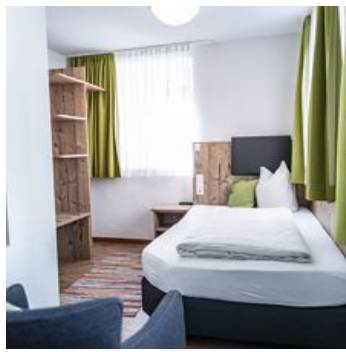

Centrale ligging

Kamers en appartementen

Huidige aanbiedingen

twin douche, WC

1-2 Personen · 1 Slaapkamer · 16 m²

Gezellige kamer met 2 eenpersoonsbedden met douche en tv.
Twee-persoonskamer kan ook als 1-persoonskamer geboekt worden.
Toeslag EURO 7.--.

hotelappartement douche, WC

2-4 Personen · 1 Slaapkamer

Leuk appartement met twee-persoons slaapbank, keukenblok met elektrische kookplaat, servies en beddengoed! De aangegeven prijs is zonder verzorging. We maken ook graag een aanbod voor u inclusief ontb...

ab
€ 65,00

per persoon op 28.11.2022

NAAR HET AANBOD

hotelappartement douche, bad

2-4 Personen · 1 Slaapkamer

Leuk appartement, o.a. ingericht met een twee-persoons slaapbank, beddengoed aanwezig. Geen keuken! Kinderkorting: 3 - 5 jaar 50 %, 6 - 12 jaar 30 %