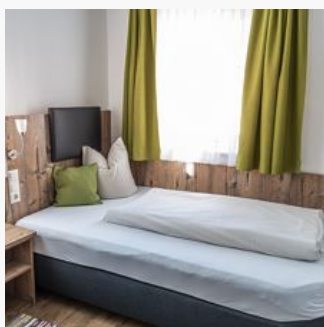

Centrale ligging

Kamers en appartementen

Huidige aanbiedingen

twin douche, WC

1-2 Personen · 1 Slaapkamer · 16 m²

Gezellige kamer met 2 eenpersoonsbedden met douche en tv.
Twee-persoonskamer kan ook als 1-persoonskamer geboekt worden.
Toeslag EURO 7.--.

ab
€ 65,00

per persoon op 27.04.2025

[NAAR HET AANBOD](#)

tweepersoonskamer douche, WC

1-3 Personen · 1 Slaapkamer · 16 m²

Gezellige kamer, deels met balkon, douche/wc, safe, tv, klein terras.
Twee-persoonskamer kan ook als 1-persoonskamer geboekt worden.
Toeslag EURO 7.--.

ab
€ 65,00

per persoon op 27.04.2025

[NAAR HET AANBOD](#)

hotelappartement douche, WC

Leuk appartement met twee-persoons slaapbank, keukenblok met elektrische kookplaat, servies en beddengoed! De aangegeven prijs is zonder verzorging. We maken ook graag een aanbod voor u inclusief ontb...

ab
€ 65,00

per persoon op 27.04.2025

NAAR HET AANBOD

2-4 Personen · 1 Slaapkamer · 30 m²

hotelappartement douche, bad

Leuk appartement, o.a. ingericht met een twee-persoons slaapbank, beddengoed aanwezig. Geen keuken! Kinderkorting: 3 - 5 jaar 50 %, 6 - 12 jaar 30 %