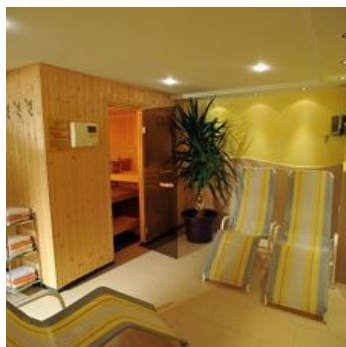

In de buurt van het bos · Rustige ligging · Stadsrand · Centrale ligging · Vrijstaande ligging · Weidegebied · Direct aan het fietspad · Sauna / Stoombad · Sauna

Ferienregion Hohe Salve
6300 Wörgl, Innsbrucker Str. 1
AUSTRIA

Telefon: +43 57507 7000
Fax: +43 57507 7020
info@hohe-salve.com
www.hohe-salve.com

UID: ATU44549501
Gerichtsstand: Bezirksgericht Kufstein
Raiffeisenbank Wörgl
IBAN: AT64 3635 8000 0068 9315 / BIC: RZTIAT22358