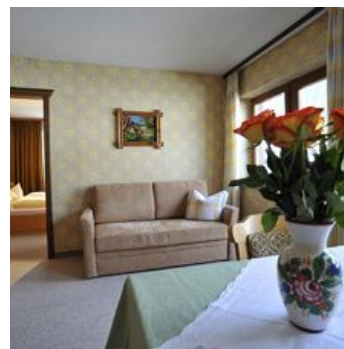

Gästehaus Fohringer

Vakantiewoning in Kelchsau

Ons huis ligt in het midden van de Kelchsau, het zijdal van Hopfgarten im Brixental. We liggen midden in de Kitzbüheler Alpen. Gästehaus Fohringer biedt de perfecte instap in het skigebied Kelchsau, de skilift ligt vlakbij en de instap van de langlaufloipe ligt direct achter het huis. Het ski- en wandelgebied Wilder Kaiser - Brixental bereikt u in een paar minuten met de auto.

1 slaapkamer/woon-slaapkamer/douche of b

2-5 Personen · 1 Slaapkamer · 50 m²

Onze compleet gerenoveerde appartementen beschikken over een compleet ingerichte keuken incl. oven, afwasmachine, koffiezetapparaat, magnetron en koelkast. Geniet van de gezellige sfeer in onze modern...