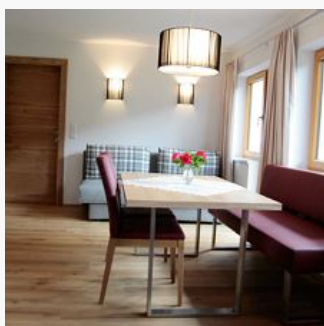

1 slaapkamer/woon-slaapkamer/douche of b

2-5 Personen · 1 Slaapkamer · 50 m²

Onze compleet gerenoveerde appartementen beschikken over een compleet ingerichte keuken incl. oven, afwasmachine, koffiezetapparaat, magnetron en koelkast. Geniet van de gezellige sfeer in onze modern...