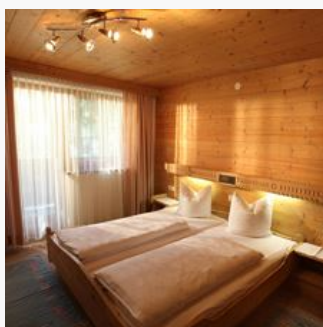

De ingang van de SkiWelt Wilder Kaiser-Brixental ligt op ca. 1,5 km afstand.

Onze kamers zijn comfortabel uitgerust met douche, WC, radio en TV op aanvraag. Een ontbijtruimte met tv-ruimte is ook beschikbaar voor onze gasten.

Direct aan het fietspad · In de buurt van het bos · Direct aan de skipiste · Rustige ligging

Kamers en appartementen

Huidige aanbiedingen

tweepersoonskamer douche, WC

1-2 Personen · 1 Slaapkamer

ab
€ 41,00