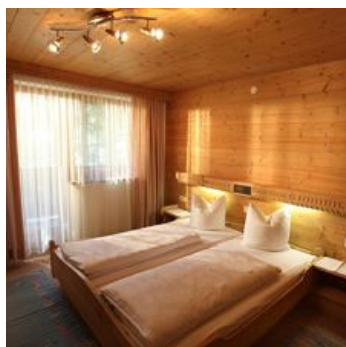

De ingang van de SkiWelt Wilder Kaiser-Brixental ligt op ca. 1,5 km afstand.

Onze kamers zijn comfortabel uitgerust met douche, WC, radio en TV op aanvraag. Een ontbijtruimte met tv-ruimte is ook beschikbaar voor onze gasten.

Direct aan het fietspad · In de buurt van het bos · Direct aan de skipiste · Rustige ligging

Kamers en appartementen

Huidige aanbiedingen

tweepersoonskamer douche, WC

1-2 Personen · 1 Slaapkamer

ab
€ 41,00