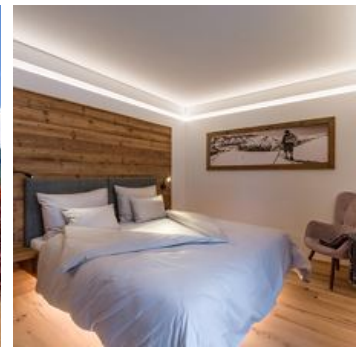

Direct aan de skibus/bushalte · Weidegebied · Aan de wandelweg · Rustige ligging · Direct aan de loipe · Direct aan de skipiste · Direct aan het fietspad · Bergachtige ligging · Stadsrand · In de buurt van het bos · Sauna · Rust- /relaxruimte

Ferienregion Hohe Salve
6300 Wörgl, Innsbrucker Str. 1
AUSTRIA

Telefon: +43 57507 7000
Fax: +43 57507 7020
info@hohe-salve.com
www.hohe-salve.com

UID: ATU44549501
Gerichtsstand: Bezirksgericht Kufstein
Raiffeisenbank Wörgl
IBAN: AT64 3635 8000 0068 9315 / BIC: RZTIAT22358