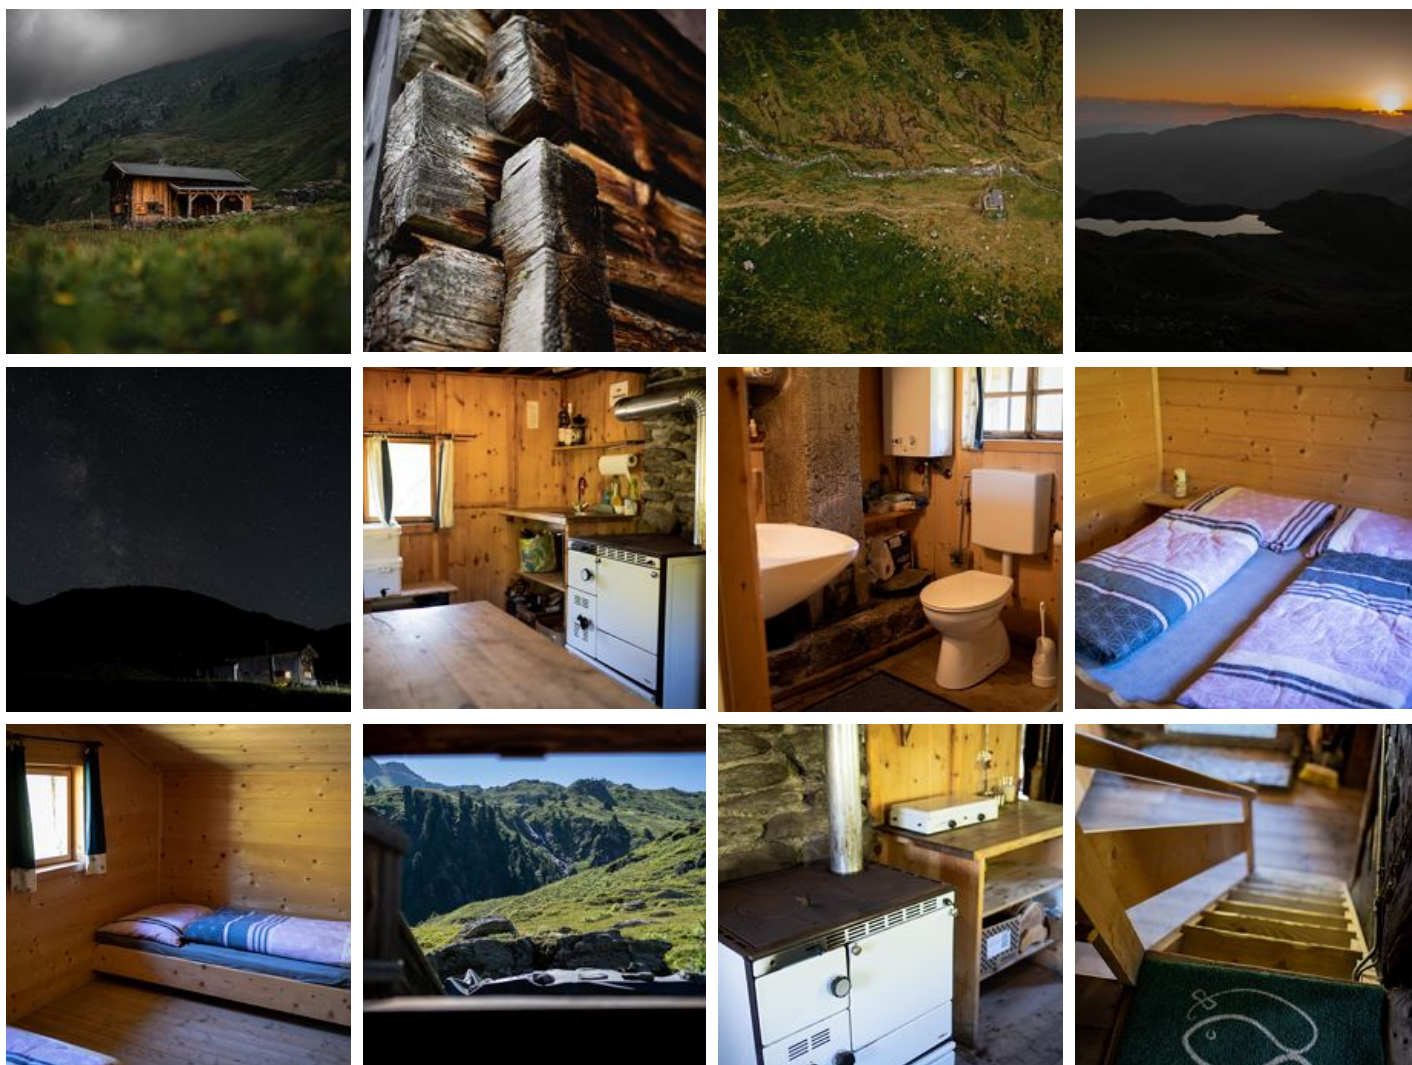

Berghütte Rosswildalpe

Hütte / Schutzhütte in Hopfgarten im Brixental

Een bijzondere natuurbelevenis in de Kitzbüheler Alpen – een vakantie in de alleenstaande berghut Rosswildalpe. Reserveringen kunnen rechtstreeks op de website worden gemaakt.

Na een wandeling komt u aan bij de hut en direct in de natuur – rondom de alleenstaande, authentieke berghut begint het avontuur op 1.790 meter hoogte met een panoramisch uitzicht over de bergwereld. Rondom de hut heeft u uw eigen, zeer rustige, omheinde en ongerepte terrein. Er loopt een wandelweg langs de hut en op ca. 15 minuten lopen staat de Bamberger Hütte.