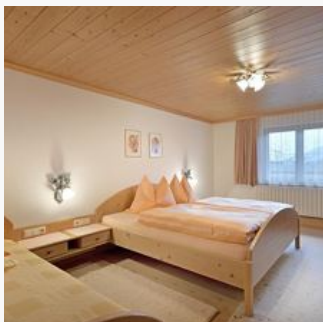

### Tweepersoonskamer, douche, WC

Gezellige, compleet gerenoveerde 2-persoonskamer met douche en wc, sat-tv.

2 Personen

ab  
**€ 34,50**

per persoon op 25.06.2022

[NAAR HET AANBOD](#)

### Tweepersoonskamer, douche

Gezellige, compleet gerenoveerde twee-persoonskamer met douche en sat-tv. Wc op de gang.

2 Personen

ab  
**€ 32,50**

per persoon op 25.06.2022

[NAAR HET AANBOD](#)

### Driepersoonskamer, douche, WC

2-3 Personen

Gezellige, compleet gerenoveerde drie-persoonskamer (1x twee-persoonsbed en 1 een-persoonsbed) met douche en wc, sat-tv.

ab  
**€ 34,50**

per persoon op 25.06.2022