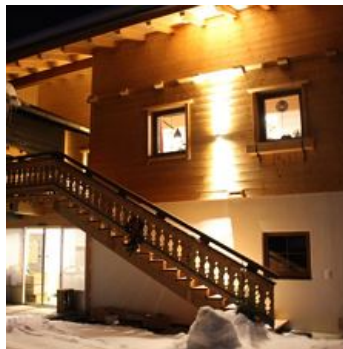

Bauernhof Schwoicherbauer

Boerderij in Wörgl

Welzijnsavond na een sprookjesachtige skidag. Vanuit onze bio-boerderij bent u in een paar minuten rijden bij Oostenrijks grootste aaneengesloten skigebied, SkiWelt Wilder Kaiser - Brixental. Geniet na een heerlijke skidag van de weldoende warmte van de kachel in uw vakantiewoning met 100 m² woonoppervlakte. Veel plezier!

Gezellig appartement met kachel, opgeleverd december 2013. Geniet van de zonsopgang over de Hohe Salve vanuit uw slaapkamer.

ab
€ 32,22

per persoon op 19.09.2024

NAAR HET AANBOD

3-9 Personen · 3 Slaapkamer · 110 m²