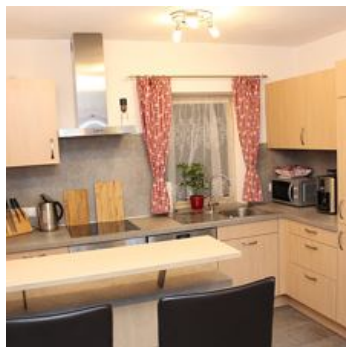

Bauernhof Schwoicherbauer

Boerderij in Wörgl

Welzijnsavond na een sprookjesachtige skidag. Vanuit onze bio-boerderij bent u in een paar minuten rijden bij Oostenrijks grootste aaneengesloten skigebied, SkiWelt Wilder Kaiser - Brixental. Geniet na een heerlijke skidag van de weldoende warmte van de kachel in uw vakantiewoning met 100 m² woonoppervlakte. Veel plezier!

Stadsrand · Direct aan het fietspad · Weidegebied · Rustige ligging · Aan de wandelweg

Ferienregion Hohe Salve
6300 Wörgl, Innsbrucker Str. 1
AUSTRIA

Telefon: +43 57507 7000
Fax: +43 57507 7020
info@hohe-salve.com
www.hohe-salve.com

UID: ATU44549501
Gerichtsstand: Bezirksgericht Kufstein
Raiffeisenbank Wörgl
IBAN: AT64 3635 8000 0068 9315 / BIC: RZTIAT22358