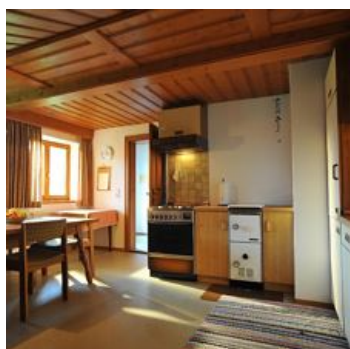

Rustige ligging · Direct aan de skibus/bushalte

Kamers en appartementen

Huidige aanbiedingen

app/2 slaapkamers/douche, bad, wc

3-6 Personen · 1 Slaapkamer

ab
€ 62,00

per appartement op 20.06.2024

NAAR HET AANBOD