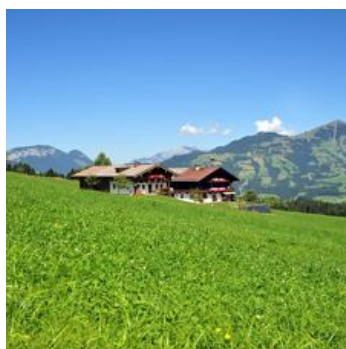

UID: ATU44549501
Gerichtsstand: Bezirksgericht Kufstein
Raiffeisenbank Wörgl
IBAN: AT64 3635 8000 0068 9315 / BIC: RZTIAT22358

Bauernhof Entalhof

Boerderij in Hopfgarten

Ligging: zonnig en rustig gelegen boerderij, midden tussen de groene weides, 4 km buiten het dorp op een hoogte van 950 m. Inrichting: gezellige 75 m² vakantiewoning. Activiteiten: almbezoek - onze dieren leren kennen. Eten & drinken: producten van eigen boerderij te koop. Bijzonderheden: erg goede wegcondities.