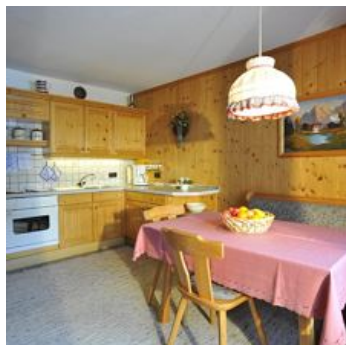

### Vakantiewoning in Kelchsau

Ons huis ligt aan de rand van het dorp, heel rustig en vlakbij de loipe en de skibushalte. In de zomer nodigen we onze gasten op de alm uit voor een Kaiserschmarrn. Compleet ingerichte vakantiewoning met tv en balkon. Aanvragen alleen telefonisch!