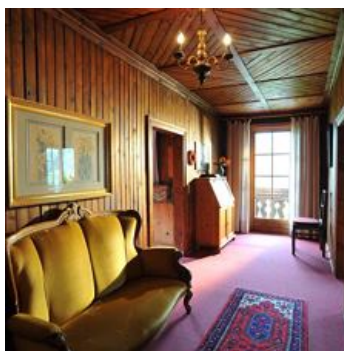

In de buurt van het bos · Direct aan de skipiste · Rustige ligging · Weidegebied · Centrale ligging

Kamers en appartementen

Huidige aanbiedingen

app/3 slaapkamers/douche, wc

Appartement voor 6 volwassenen en 2 kinderen. 100 m², tot 8 personen, woonkamer met keuken en grote eethoek, kachel, houten beschoeiing, hal, inloopkast, 3 slaapkamers (een met hemelbed), 2x douche en...