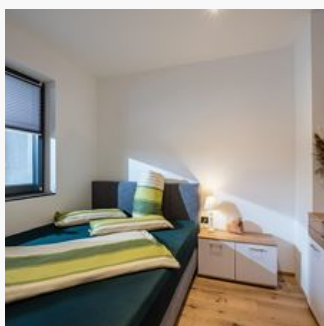

### Appartement, douche en bad, WC, 1 slaapkamer

1-2 Personen · 1 Slaapkamer · 40 m<sup>2</sup>

Appartement liefdevol en stijlvol ingericht - nieuwbouw 2022. In ons rustig gelegen appartement van 40 m<sup>2</sup> vindt u een volledig uitgeruste keuken met vaatwasser, eet- en woongedeelte met TV, tweepersoo...