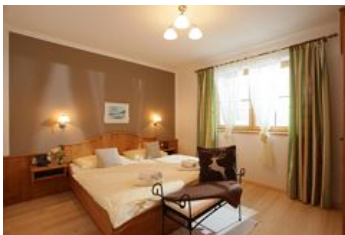

Landhaus Maria Elisabeth

Vakantiewoning in Brixen im Thale

Familienfr. Landhaus in ruhiger, sonniger TOPLAGE DIREKT(30m)neben den 2 Gondelbahnst.,beschneite Talabfahrt bis zur Haustür!Südseitig-WIESENLAGE 2 helle,ebenerdige App.(je ca.75m2) mit hochwertiger Einrichtung und TOP-Ausstattung.Jedes App. hat eine eigenen möblierte Sonnterrasse und grossen schönen Garten!Trampolin,Rutsche,etc. Keine Haustiere. Allergiekegeeignet! 2 App. für je 2-6 Pers,je 2 Schlafzimmer,1 Wohnschlafzimmer,Küche hochwertig ausg. mit allem Komfort,Bad mit Du, WC seperat

Weidegebiet · Direct aan de skipiste · Direct aan de skibus/bushalte · Centrale ligging · Rustige ligging · Direct aan het fietspad