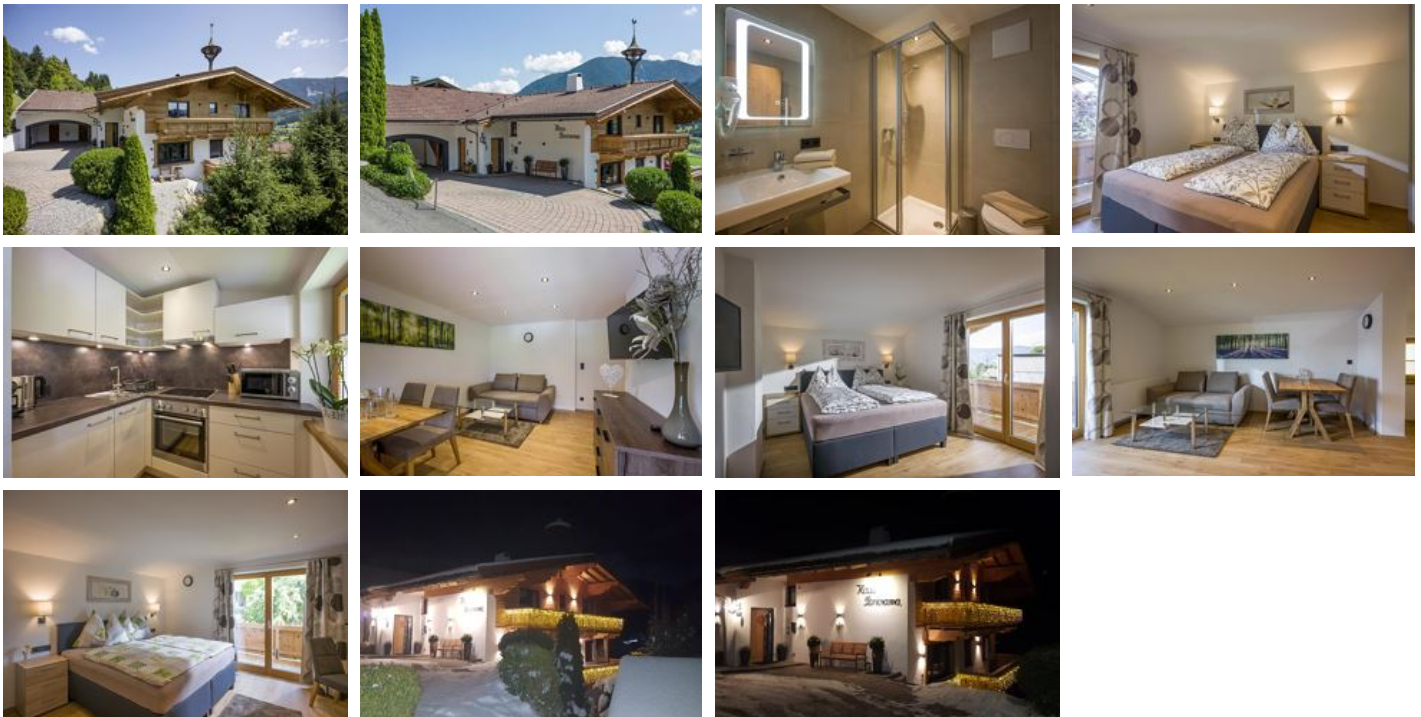

Haus Panorama

Vakantiewoning in Brixen im Thale

Unterer Sonnberg 66 · A-6364 Brixen im Thale · haus-panorama@gmx.at · (0043) 680 2008499

Haus Panorama

Vakantiewoning in Brixen im Thale

Ons pas gerenoveerde huis is gelegen aan de Sonnberg in Brixen im Thale. De rustige, zonnige omgeving is de ideale plek om te genieten van zowel de zomer als de winter. De gondelbaan Brixen im Thale ligt in de directe omgeving om uw wandeltocht in de zomer optimaal te maken. In de winter bent u direct naast de skipiste. Het centrum ligt op slechts 10 minuten lopen van het hotel. Bus station direct bij de gondellift.

Direct aan de skipiste · Rustige ligging

Kamers en appartementen

Aktuele aanbiedingen

Appartement, douche, WC, 1 slaapkamer

NEU erbautes Appartement mit ~56m². Wir bieten Ihnen Platz für 1-4 Personen, * 1 Schlafzimmer * 1 Wohnzimmer (mit Schlafcouch) * vollausgestattete Küche * Bad/WC * Eigener Hauseingang * Balkon

1-4 Personen · 1 slaapkamers · 50 m²

ab
€ 120,00

per appartement op 21.05.2019

**Naar de
aanbiedingen**

Appartement, douche, WC, 1 slaapkamer

NEU erbautes Appartement mit ~46m². Wir bieten Ihnen Platz für 1-4 Personen, * 1 Schlafzimmer * 1 Wohnzimmer (mit Schlafcouch) * vollausgestattete Küche * Bad/WC * Eigener Hauseingang * Balkon

1-4 Personen · 1 slaapkamers · 40 m²

ab
€ 100,00

per appartement op 21.05.2019

**Naar de
aanbiedingen**

Tweepersoonskamer, douche, WC

NEU renoviertes Zimmer mit ~18,5m². Wir bieten Ihnen Platz für max. 2 Personen, * 1 Bett * 1 Tisch, 2 Stühle * 1 kleiner Kühlschrank * Balkon