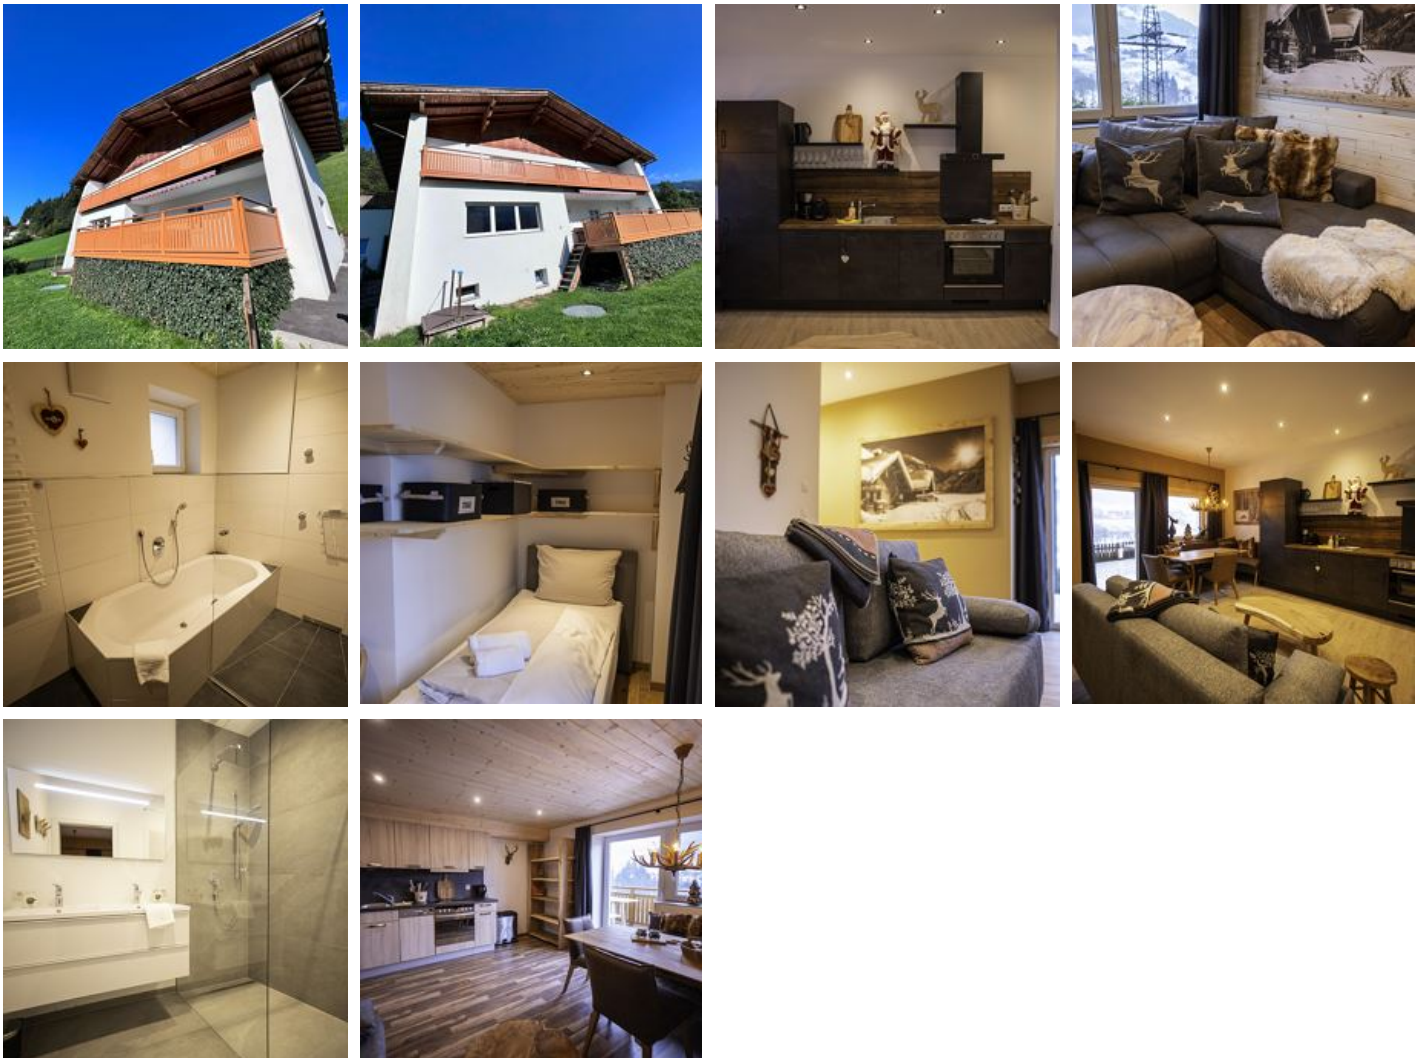

# Westendorf Mountain Lodge / Gamsspitz

## Vakantiewoning in Westendorf

Onze Gamsspitz Lodge bevindt zich aan de Straubhausl 1, in Westendorf. Deze lodge is in 2022 helemaal verbouwd, waarbij alles is vernieuwd in bijpassende 'alpine style'. De lodge staat op een prachtig stuk grond geheel omringd door weilanden en biedt een wijds panoramisch uitzicht over Westendorf en de skipistes. Het centrum van Westendorf en de skipiste bevinden zich op 5 minuten afstand van de lodge. De Gamsspitz Lodge huist diverse appartementen, variërend in grootte van 2 tot 9 personen.

## Appartement, douche, WC, 1 slaapkamer

Appartement Talkaser, 65m<sup>2</sup>, 2 slaapkamers 1 x met tweepersoonsbed & 1 x Stapelbed, badkamer Douche/WC, woonkeuken met zithoek en slaapbank voor nog 2 personen, terras met schitterend uitzicht.