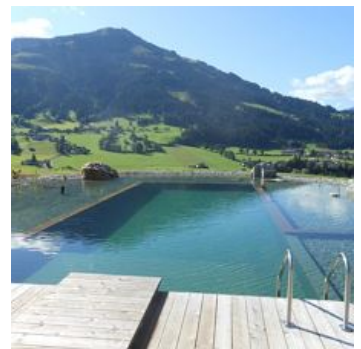

Waldhof

Boerderij in Brixen im Thale

Hinterer Salvenberg 2 · A-6364 Brixen im Thale · waldhof6364@a1.net · 0043 5334 6849

Waldhof

Boerderij in Brixen im Thale

Onze boerderij ligt rustig aan de zonkant van Brixen im Thale, midden in de Kitzbüheler Alpen. In de zomer zijn wij het ideale uitgangspunt voor wandel- en fietstochten. Daarna kunt u ontspannen op onze heerlijke ligweide. Of u koelt zich even af in onze nieuwe zwembijver! Trek uw baantjes met een sprookjesachtig uitzicht! In de winter liggen wij in een van de grootste aaneengesloten skigebieden van Oostenrijk! SkiWelt Wilder Kaiser - Brixental.

Rustige ligging · Vrijstaande ligging · In de buurt van het bos · Weidegebied · Direct aan het fietspad · Aan de wandelweg

Kamers en appartementen

Huidige aanbiedingen

app/4 of meer slaapkamers/bad, wc

Gezellig appartement met 4 ruime tweepersoonskamers en 1 kleinere tweepersoonskamer, 5 douches, 4 extra WC's, balkon met fantastisch uitzicht, terras, woonkamer met TV, eetkamer, mooie volledig uitger...