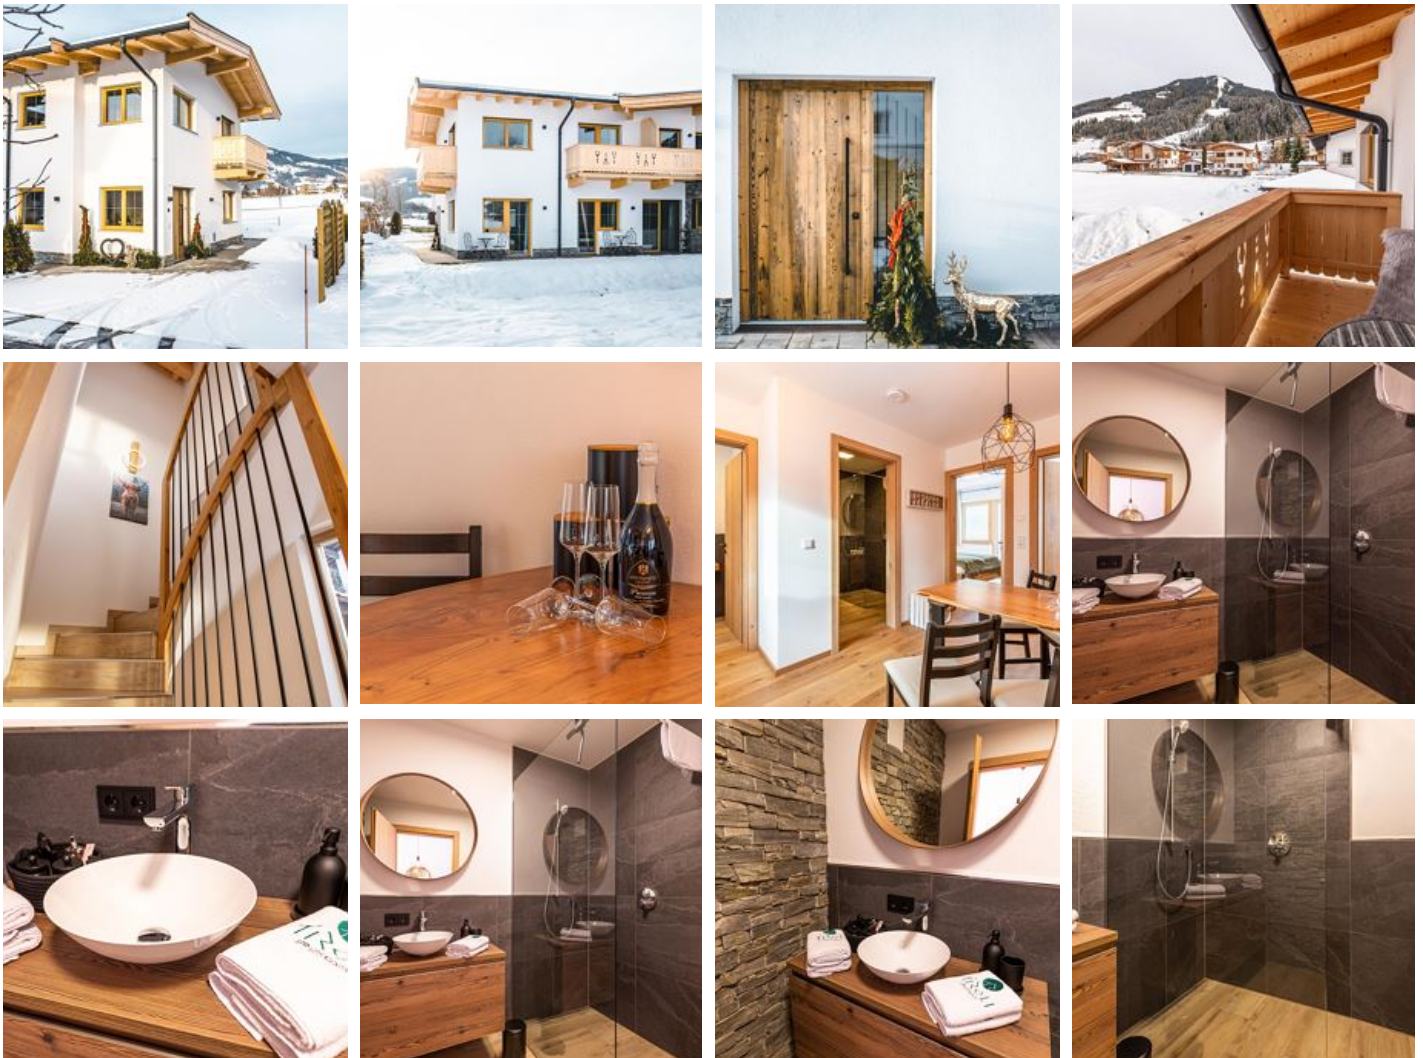

Tirol

Vakantiewoning in Westendorf

De appartementen van Tirol liggen direct naast de Bergbahn Westendorf en aan de langlaufloipe en zijn in 2022 nieuw gebouwd. Beide appartementen hebben 2 slaapkamers, badkamer met extra toilet en een woonkeuken. Een appartement is op de begane grond en een op de eerste verdieping.

Inchecken is mogelijk vanaf 15:00 uur

Uitchecken voor 10:00 uur

Centrale ligging · Direct aan het fietspad · Weidegebied · Direct aan de loipe · Direct aan de skipiste