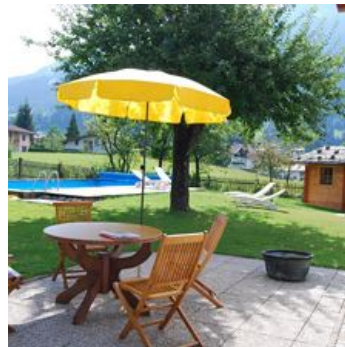

Sonnblick

Pension in Westendorf

Dorfstraße 55 · A-6363 Westendorf · info@sonnblick-westendorf.at · 0043 5334 6277
Meer informatie op <https://www.sonnblick-westendorf.at>

Sonnblick

Pension in Westendorf

Laat u verwennen! Ons ontbijtpension Sonnblick is prachtig en rustig gelegen op slechts 5 minuten loopafstand van het centrum van Westendorf. Het huis is omringd door weides en het heerlijke berglandschap van de Kitzbüheler Alpen. In de grote tuin ligt een verwarmd zwembad (5m x 10m) met zonneschermen en ligstoelen. Vlakbij ons huis is een manege gevestigd. Wandelen, golfen, zwemmen, fietsen, mountainbiken en nog veel meer recreatieve activiteiten staan in Westendorf tot uw beschikking. In de winter ligt de langlaufloipe vlak bij ons huis. Vanuit het dorpscentrum komt u direct in SkiWelt Wilder Kaiser - Brixental met verbinding naar het skigebied Kitzbühel - Kirchberg. Gaat u liever schaatsen, sneeuwschoenwandelen of wilt u een romantische arrensleerit maken? Alles is mogelijk - tijdens uw wintervakantie in Westendorf!