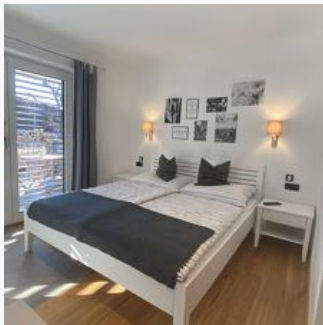

Appartement, douche, WC, terras

Appartement van 20 m2 voor 1-2 personen, 1 slaapkamer met keuken en badkamer (douche & toilet), volledig ingerichte keuken (koffiezetapparaat, waterkoker, enz.), satelliet-tv, parkeerplaatsen, gelijkv...

1-2 Personen · 1 Slaapkamer · 20 m²

ab
€ 80,00

per appartement op 20.01.2025

[NAAR HET AANBOD](#)

Voorwaarden

Buitenjaloezieën, vloerverwarming door het hele appartement, 2 badkamers, flatscreen tv in de woonkamer en in de kamer op het zuiden, gratis wifi, gratis parkeerplaatsen, gratis skidepot direct naast de gondellift, 1 minuut lopen naar de dichtstbijzijnde supermarkt