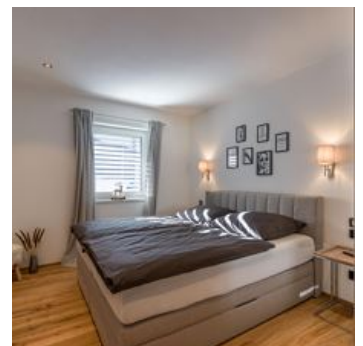

Aan de wandelweg · Direct aan het fietspad · Centrale ligging · Direct aan de loipe · Direct aan de skibus/bushalte

Kamers en appartementen

Huidige aanbiedingen

Appartement, douche, WC, 2 slaapkamers

60 m2 appartement voor 1-5 personen, 2 slaapkamers met elke badkamer (douche & toilet), volledig ingerichte keuken (koffiezetapparaat, vaatwasser,...), satelliet-tv, 2 parkeerplaatsen, gelijkvloers te...

1-4 Personen · 2 Slaapkamer · 60 m²

ab
€ 210,00

per appartement op 20.01.2025

[NAAR HET AANBOD](#)

Appartement, douche, WC, terras

Appartement van 20 m2 voor 1-2 personen, 1 slaapkamer met keuken en badkamer (douche & toilet), volledig ingerichte keuken (koffiezetapparaat, waterkoker, enz.), satelliet-tv, parkeerplaatsen, gelijkv...