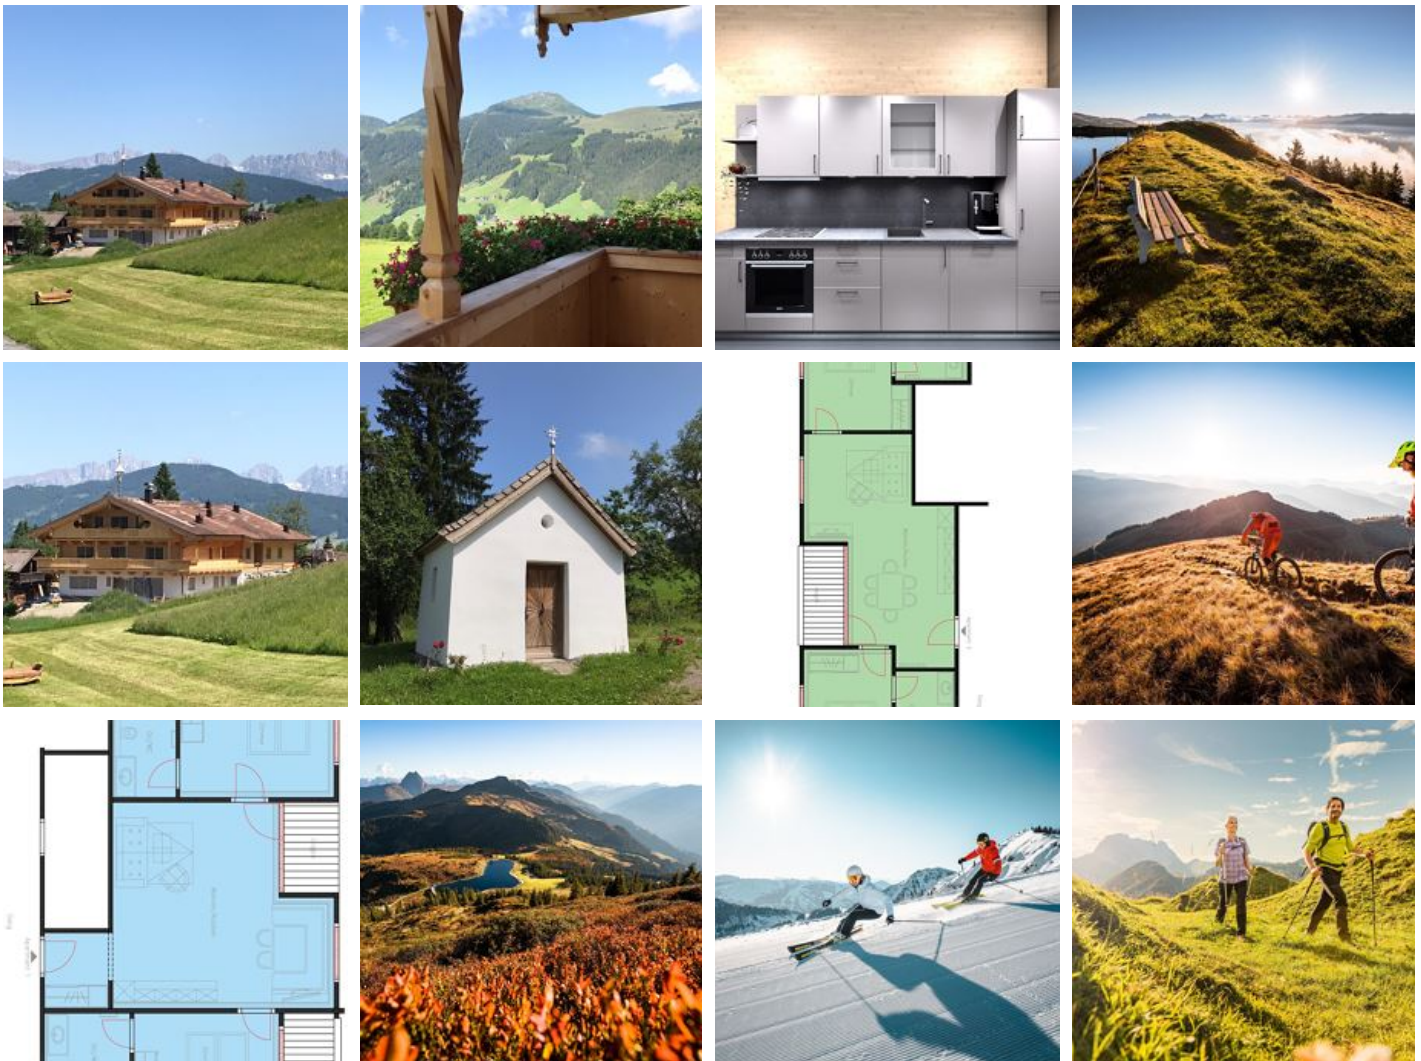

Vakantiewoning in Kirchberg in Tirol

Ontsnap aan de sleur van het dagelijkse leven en kom zorgeloos genieten in ons prachtig gelegen nieuwe, heerlijk vrij gelegen appartementenhuus met een fantastisch uitzicht op de Kitzbüheler Alpen. Ons familiebedrijf in landelijke stijl biedt 3 appartementen direct aan de skipiste, fiets- en wandelwegen!

Rustige ligging · Direct aan de skipiste · Vrijstaande ligging · Bergachtige ligging · Weidegebied

Kamers en appartementen

Huidige aanbiedingen

Appartement, douche, WC, 2 slaapkamers

NIEUW gezellig appartement "Gaisberg" met een oppervlakte van ca. 70 m² voor maximaal 6 personen. Het appartement biedt 2 aparte tweepersoonskamers, elk met een eigen badkamer. Daarnaast een grote woo...

ab
€ 170,00

per appartement op 16.09.2021

NAAR HET AANBOD

1-6 Personen · 2 Slaapkamer · 70 m²

Appartement, douche, WC, 2 slaapkamers

NIEUW gezellig appartement "Pengelstein" met een oppervlakte van ca. 70 m² voor maximaal 6 personen. Het appartement biedt 2 aparte tweepersoonskamers, elk met een eigen badkamer. Daarnaast een grote ...