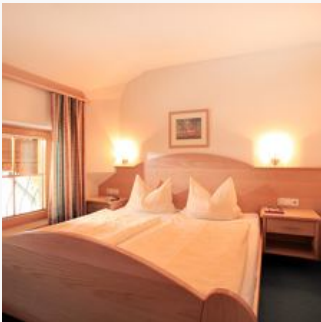

Tweepersoonskamer, douche, WC

Op de 1e verdieping, ca. 25 m², alle kamers met balkon, douche/wc, ook als 3-persoonskamer mogelijk, kabel-tv, comfortabel ingericht.

ab
€ 33,00

per persoon op 18.04.2024

[NAAR HET AANBOD](#)

2-4 Personen · 1 Slaapkamer · 25 m²

Tweepersoonskamer, douche, WC

Op de 1e verdieping, ca. 25 m², alle kamers met balkon, douche/wc, ook als 3-persoonskamer mogelijk, kabel-tv, comfortabel ingericht.

ab
€ 31,00

per persoon op 18.04.2024

[NAAR HET AANBOD](#)

2-4 Personen · 1 Slaapkamer · 25 m²

app/1 slaapkamer/douche, wc

Appartement ca. 50m², 1 twee-persoonskamer en 1 woon-slaapkamer met slaapbank, compleet ingerichte, ingebouwde keuken, kleine eethoek, sat-tv, radio en douche+wc, balkon. Inclusief beddengoed en handd...