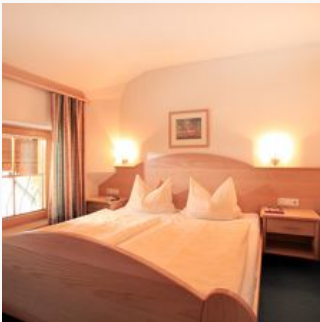

Tweepersoonskamer, douche, WC

Op de 1e verdieping, ca. 25 m², alle kamers met balkon, douche/wc, ook als 3-persoonskamer mogelijk, kabel-tv, comfortabel ingericht.

ab
€ 28,00

per persoon op 17.06.2021

[NAAR HET AANBOD](#)

2-4 Personen · 1 Slaapkamer · 25 m²

Tweepersoonskamer, douche, WC

Op de 1e verdieping, ca. 25 m², alle kamers met balkon, douche/wc, ook als 3-persoonskamer mogelijk, kabel-tv, comfortabel ingericht.

ab
€ 27,00

per persoon op 17.06.2021

[NAAR HET AANBOD](#)

2-4 Personen · 1 Slaapkamer · 25 m²

app/1 slaapkamer/douche, wc

Appartement ca. 50m², 1 twee-persoonskamer en 1 woon-slaapkamer met slaapbank, compleet ingerichte, ingebouwde keuken, kleine eethoek, sat-tv, radio en douche+wc, balkon. Inclusief beddengoed en handd...