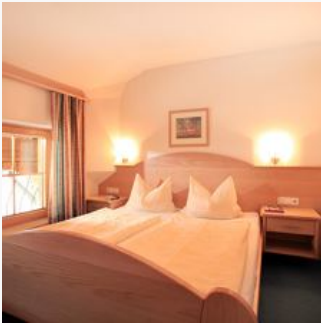

Tweepersoonskamer, douche, WC

Op de 1e verdieping, ca. 25 m², alle kamers met balkon, douche/wc, ook als 3-persoonskamer mogelijk, kabel-tv, comfortabel ingericht.

ab
€ 33,00

per persoon op 18.04.2024

[NAAR HET AANBOD](#)

2-4 Personen · 1 Slaapkamer · 25 m²

Tweepersoonskamer, douche, WC

Op de 1e verdieping, ca. 25 m², alle kamers met balkon, douche/wc, ook als 3-persoonskamer mogelijk, kabel-tv, comfortabel ingericht.

ab
€ 31,00

per persoon op 18.04.2024

[NAAR HET AANBOD](#)

2-4 Personen · 1 Slaapkamer · 25 m²

app/1 slaapkamer/douche, wc

Appartement ca. 50m², 1 twee-persoonskamer en 1 woon-slaapkamer met slaapbank, compleet ingerichte, ingebouwde keuken, kleine eethoek, sat-tv, radio en douche+wc, balkon. Inclusief beddengoed en handd...