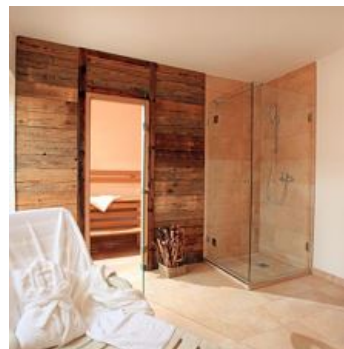

### Vakantie accommodatie in Kirchberg in Tirol

De residentie ligt direct Scherrhof in Kirchberg, op ongeveer 1 km van het centrum. In het najaar van 2012 werd de woning volledig gerenoveerd en biedt u gezellige kamers met douche en toilet op je. de spa in het bijzonder onder de indruk van een sauna en een ontspanningsruimte. Voor gezellige uren is er de lounge met een moderne flatscreen-tv. De keuken is uitgerust met alle voorzieningen voor u. Geniet van de perfecte locatie voor sport, langlaufen, skiën of rodelen in de winter