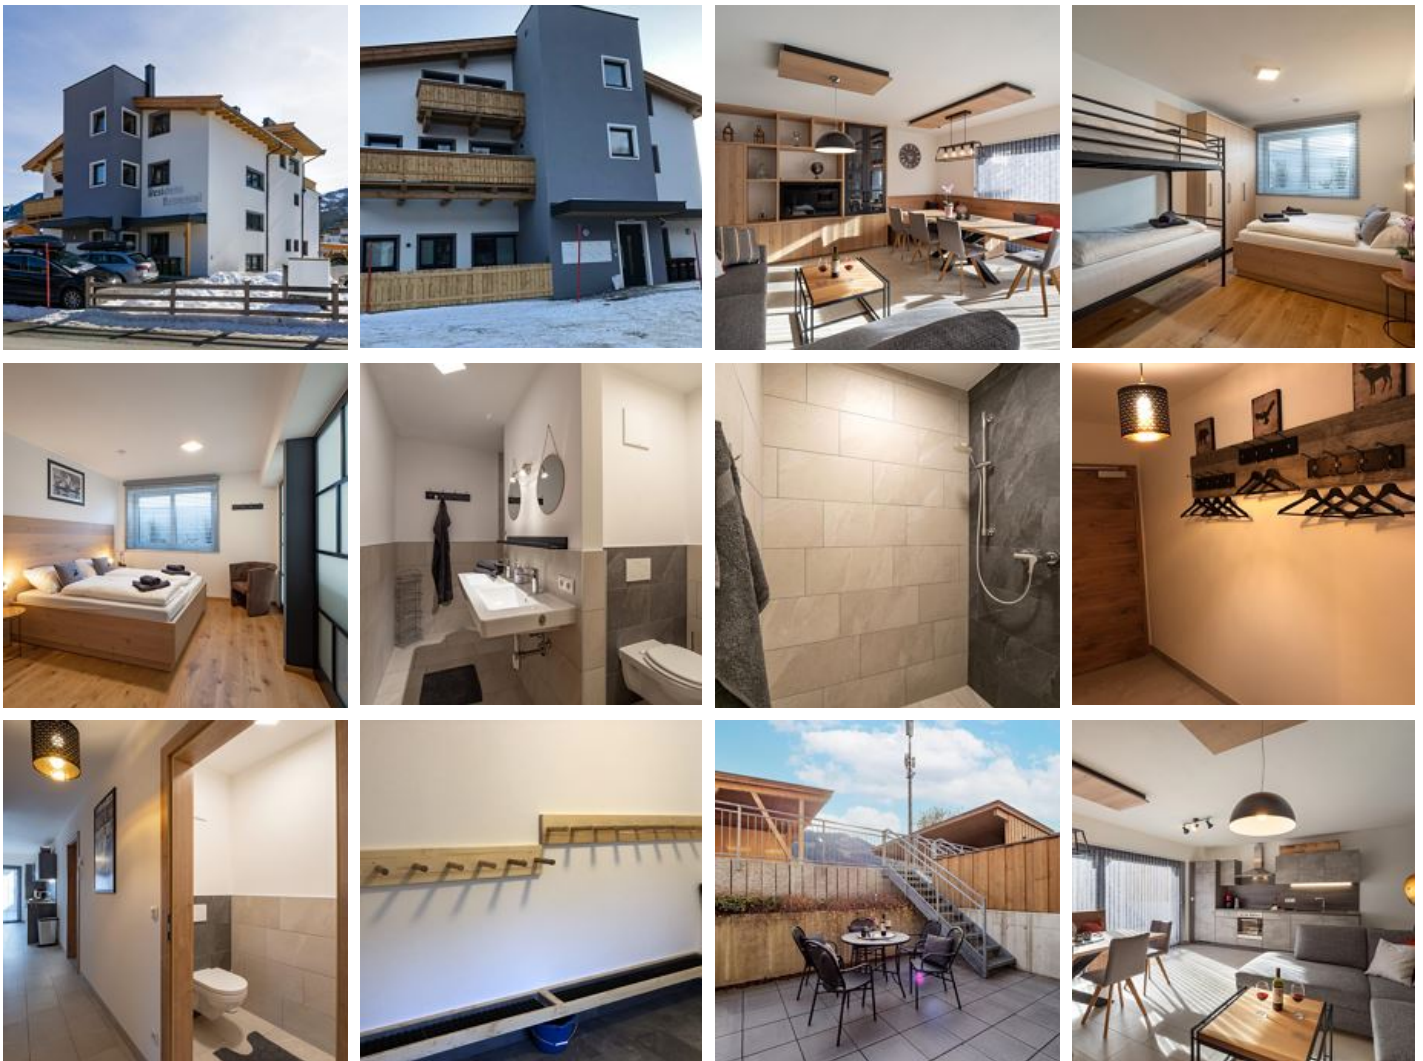

Het gehele huis is in 2019 nieuw gebouwd. Ligt op een zeer centrale locatie en direct tegenover de skibushalte en het treinstation. Alles activiteiten (zoals skien, wandelen, fietsen) kunnen ter plaatse

Direct aan de loipe · Direct aan de skibus/bushalte · Direct aan het fietspad · Aan de wandelweg · Centrale ligging

Kamers en appartementen

Huidige aanbiedingen

Appartement, toilet en bad/douche gescheiden, 2 slaapkamers

Het appartement (82m²) is nieuw gebouwd in 2019. Het grote terras van 30 m² ligt aan de zuidkant met veel zon. Het appartement is modern met twee grote slaapkamers, een grote woonkamer en een keuken. ...