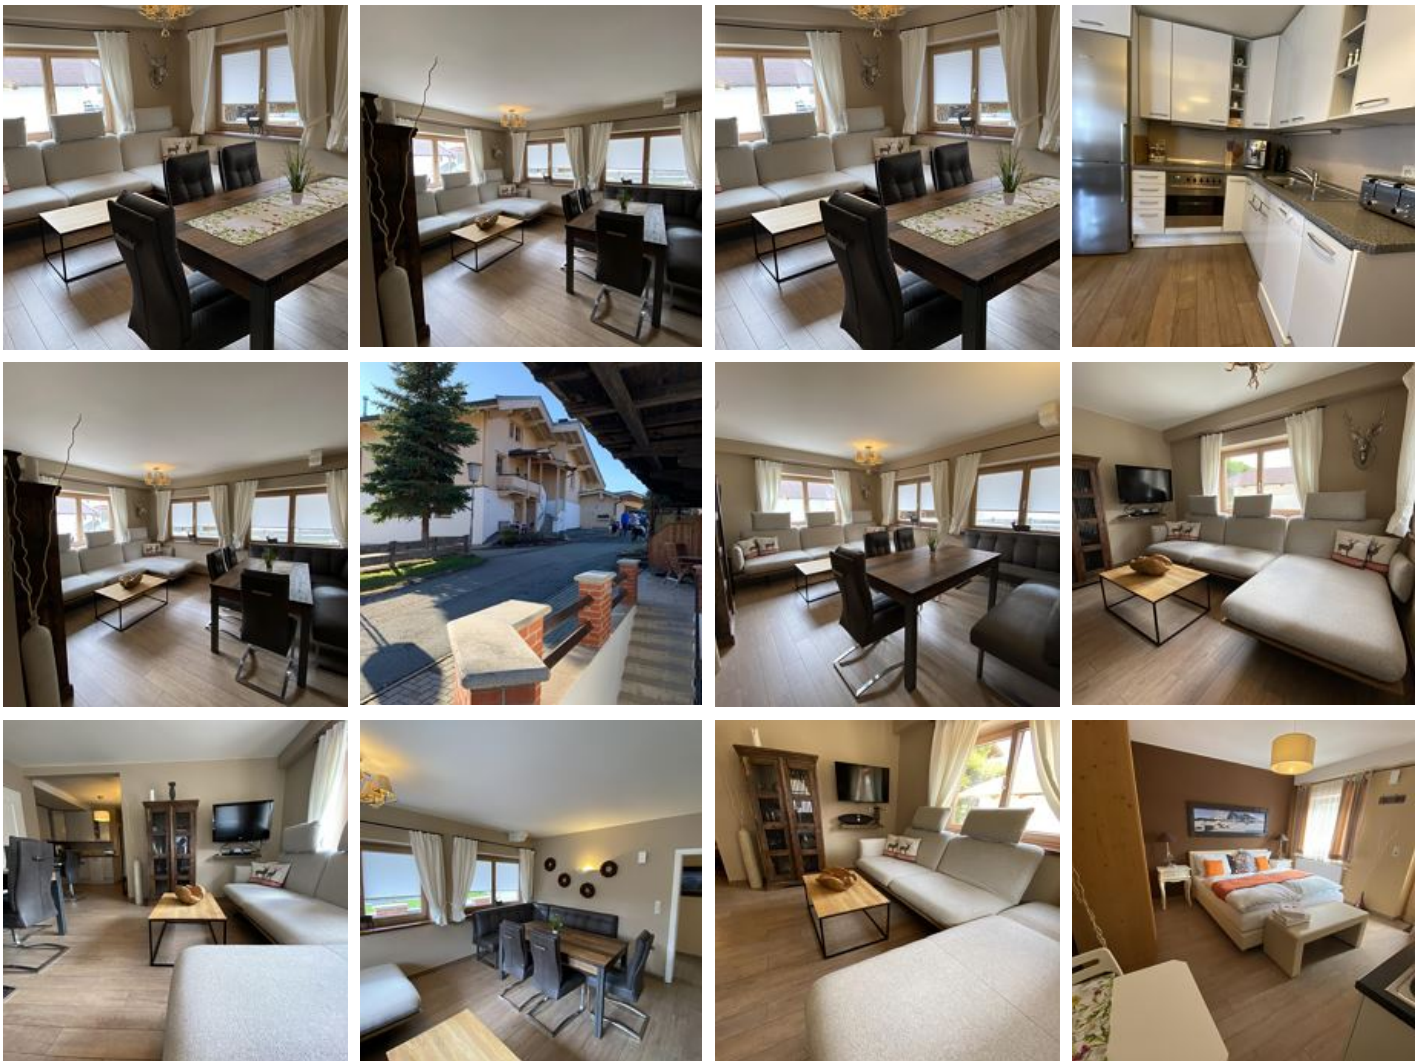

De Residence Cocoon is gelegen in het centrum van Brixen im Thale, op slechts 3 minuten van Kirchberg en 10 minuten van het centrum van Kitzbühel. De skiliften van Brixen en Westendorf met directe toegang tot de SkiWelt Wilder Kaiser Brixental zijn niet ver weg.

Centrale ligging · Rustige ligging · Direct aan de skibus/bushalte

Kamers en appartementen

Huidige aanbiedingen

app/3 slaapkamers/douche, bad, wc

Nieuw gerenoveerd appartement - stijlvol ingericht. Slechts 100 m van de dichtstbijzijnde skibushalte. Het station ligt ook in de directe omgeving. Prijzen zijn te vinden op onze website onder de vol...

1-6 Personen · 3 Slaapkamer · 120 m²

ab
€ 450,00

per appartement op 09.02.2025

NAAR HET AANBOD

Suite, bad, niet-roker

De studio bevindt zich op de begane grond en is voorzien van een tweepersoonsbed, ingerichte keuken (met kookplaat, koffiezetapparaat, magnetron en waterkoker), badkamer met ligbad en toilet.

ab
€ 310,00

per appartement op 09.02.2025

NAAR HET AANBOD

1-7 Personen · 3 Slaapkamer · 120 m²

Voorwaarden

Gratis wifi.

Residence Cocoon

Pension in Brixen im Thale