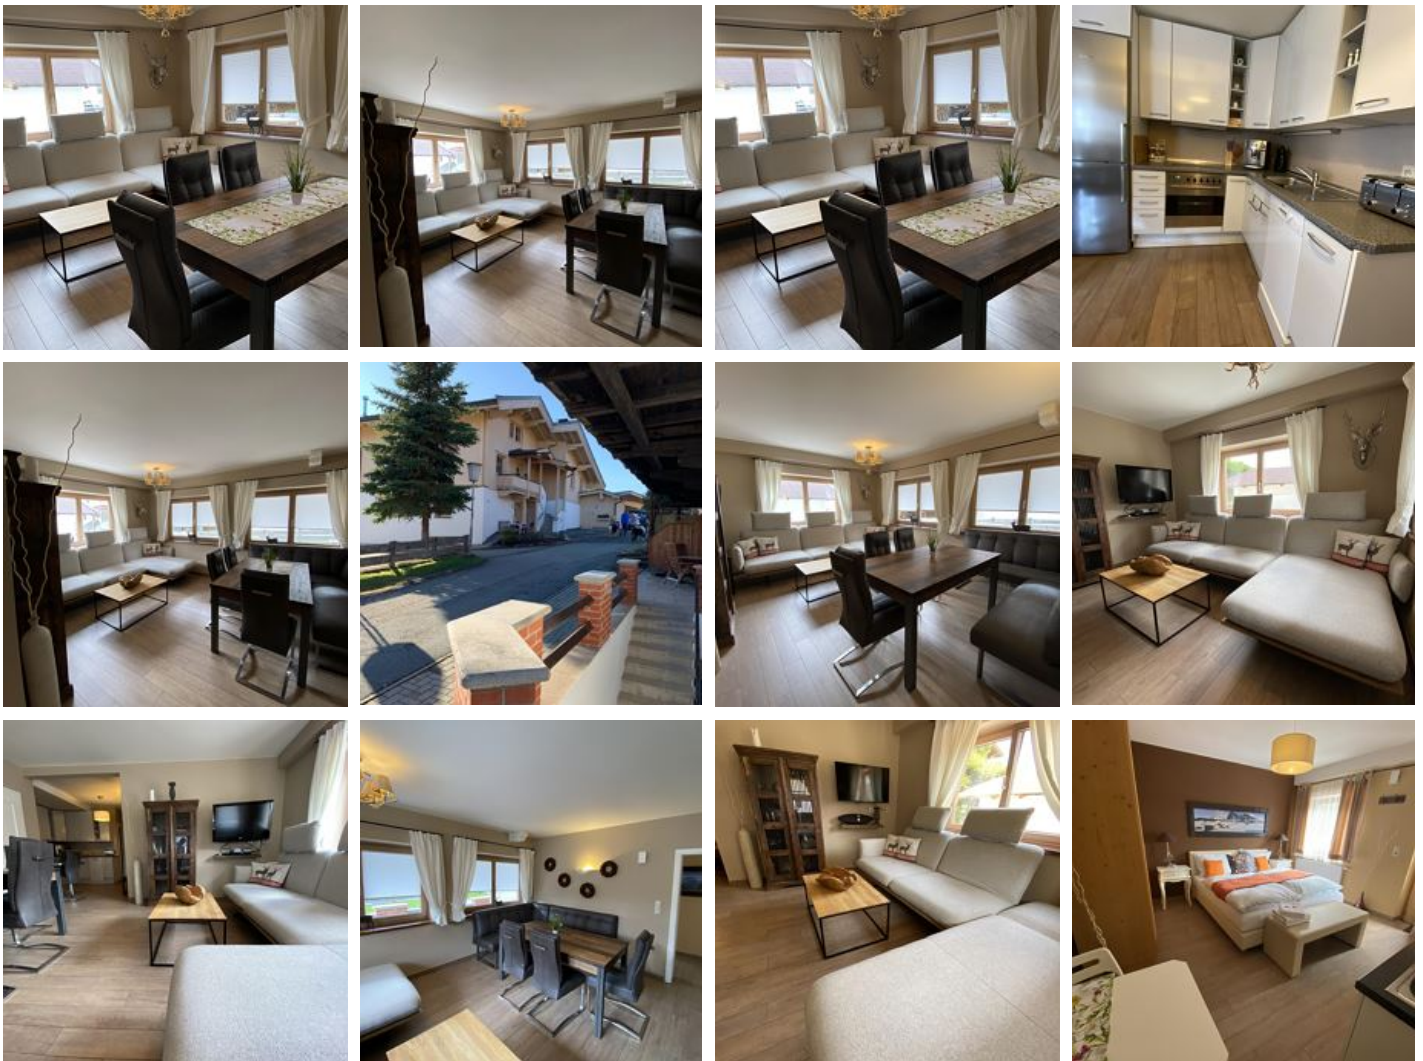

De Residence Cocoon is gelegen in het centrum van Brixen im Thale, op slechts 3 minuten van Kirchberg en 10 minuten van het centrum van Kitzbühel. De skiliften van Brixen en Westendorf met directe toegang tot de SkiWelt Wilder Kaiser Brixental zijn niet ver weg.

Centrale ligging · Rustige ligging · Direct aan de skibus/bushalte

Kamers en appartementen

Huidige aanbiedingen

app/3 slaapkamers/douche, bad, wc

Nieuw gerenoveerd appartement - stijlvol ingericht. Slechts 100 m van de dichtstbijzijnde skibushalte. Het station ligt ook in de directe omgeving. Prijzen zijn te vinden op onze website onder de vol...

1-6 Personen · 3 Slaapkamer · 120 m²

ab
€ 220,00

per appartement op 15.05.2026

NAAR HET AANBOD

Suite, bad, niet-roker

De studio bevindt zich op de begane grond en is voorzien van een tweepersoonsbed, ingerichte keuken (met kookplaat, koffiezetapparaat, magnetron en waterkoker), badkamer met ligbad en toilet.

ab
€ 210,00

per appartement op 15.05.2026

NAAR HET AANBOD

1-7 Personen · 3 Slaapkamer · 120 m²

Voorwaarden

Gratis wifi.

Residence Cocoon

Pension in Brixen im Thale