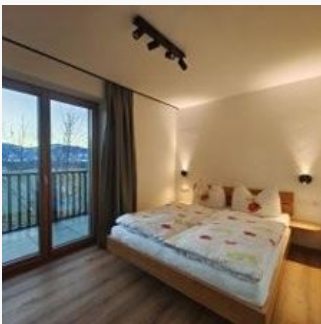

Appartement, douche of bad, WC, 1 slaapkamer

1-4 Personen · 1 Slaapkamer · 34 m²

Woonoppervlakte 34 m², plus 12m² balkon met uitzicht op de weide naar het westen, gezellige lichte woonkamer met keuken, 1 slaapkamer met uitzicht op de bergen, badkamer met douche/WC.

ab
€ 80,00

per appartement op 15.04.2026

NAAR HET AANBOD