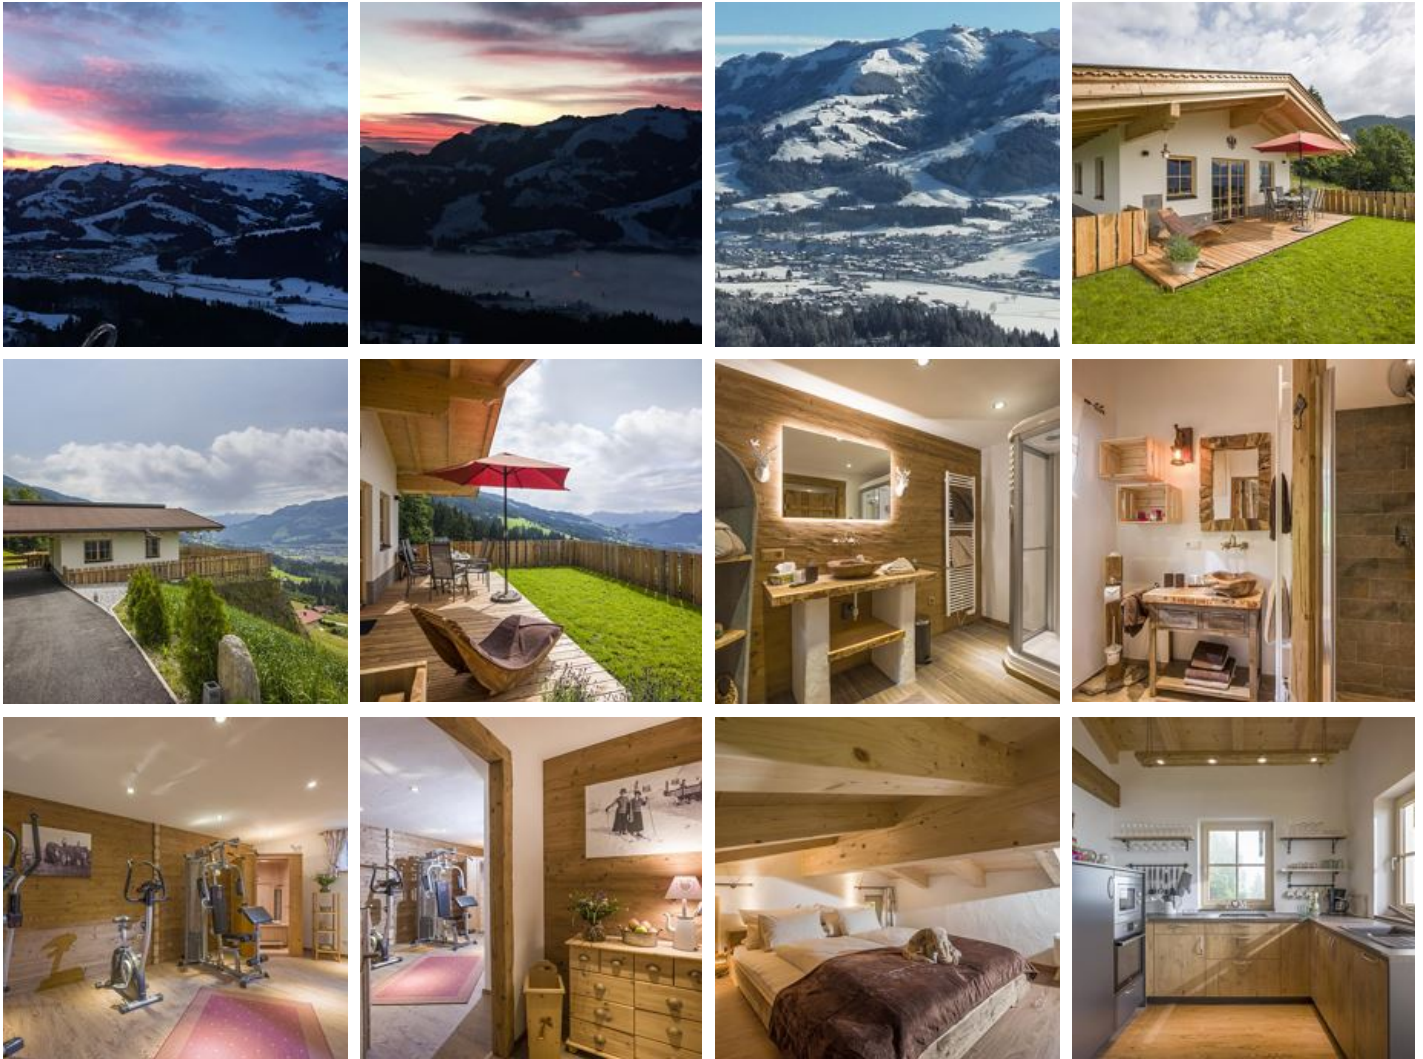

Reiterbauer Chalets & Ferienwohnungen

Vakantie accommodatie in Kirchberg in Tirol

Aankomen en thuisvoelen

Dat is hoe veel mensen over hun ideale vakantie(t)huis in de bergen dromen. In Kirchberg in Tirol wordt deze vakantiedroom werkelijkheid. Zomer- of wintervakantie – Chalet Alpenblick ligt midden in de Kitzbüheler Alpen op 1.085 m zeehoogte. Hier kunt u genieten van het uitzicht over de majestueuse bergcoulissen. Kostbare vakantie dagen worden hier voor groot en klein tot een onvergetelijke familievakantie.

Ons chalet ligt rustig, idyllisch en zonnig tussen Kirchberg en Brixen im Thale. Ca. 4 minuten rijden vanaf het centrum. Het rustieke en gezellige „huisje“ beschikt over een slaapkamer, nog een slaapmogelijkheid bevindt zich op de galerij, het biedt een wellnessafdeling met fitnessapparatuur, een skiberging, opbergruimte voor sportspullen en een overdekte garageplaats. Een terras met ligmogelijkheid en heerlijk uitzicht over de bergen laat veel harten sneller slaan.

Kamers en appartementen

Huidige aanbiedingen

Vakantiehuis, douche, WC, 2 slaapkamers

Chalet Hüttenzauber heeft 2 aparte slaapkamers, 1 badkamer en een gezellige woonkeuken in landelijke stijl. Omheind terras met barbecue. Berging met bootdroger, parkeren voor het huis.