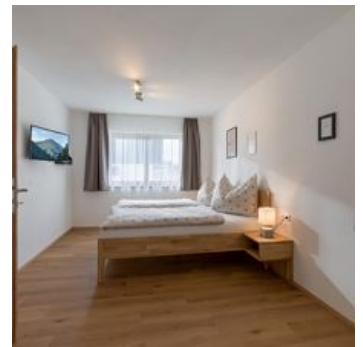

Rustige ligging · Aan de wandelweg · In de buurt van het bos · Weidegebied · Direct aan de loipe · Stadsrand · Aan het golfterrein · Direct aan het fietspad