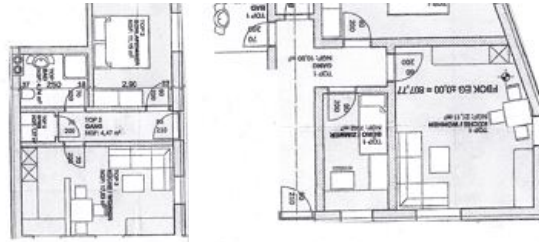

Rustige ligging · In de buurt van het bos · Direct aan de skibus/bushalte

Kamers en appartementen

Huidige aanbiedingen

Appartement, toilet en bad/douche gescheiden, begane grond

Die Wohnung ist ebenerdig, zentrumsnah, sehr ruhige Lage, zwei Schlafzimmer, große Wohnküche mit Schlafsofa, Ausstattung: Kühlschrank, Geschirrspüler, Mikrowelle, Kaffeemaschine, Toaster, Herd mit Ba...

2 Personen · 2 Slaapkamer · 60 m²

Appartement, douche, WC, 1 slaapkamer

Die Wohnung ist ebenerdig und besteht aus einem Schlafzimmer, eine Wohnküche mit Schlafsofa, Dusche und WC. Geschirrspüler, Kühlschrank mit Tiefkühlfach, Mikrowelle, Kaffeemaschine, Sat TV und gratis w...